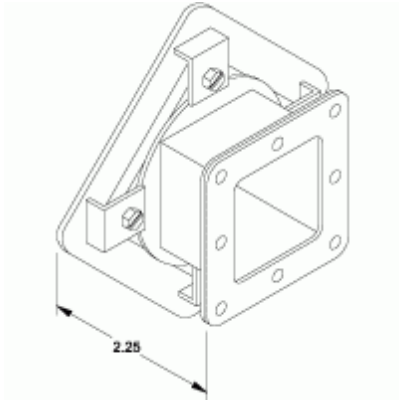

Quality Products. Service Excellence.

Swivel Nipple *1487V Series*

Box Entry Swivel Nipple	Standard Swivel Nipple	
Part No.	Part No.	Size
1487BV1	1487BV2	2.5 x 2.5
1487CV1	1487CV2	4 x 4
1487DV1	1487DV2	6 x 6
1487EV1	1487EV2	8 x 8