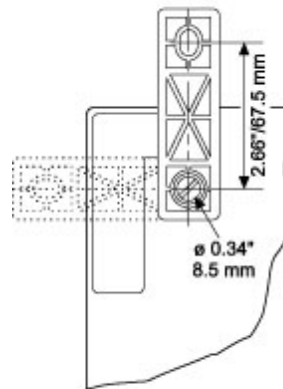

Productos de calidad. Excelencia en el servicio.

PW Series Mounting Feet *PWMF Serie*

Nota: Esta línea de productos ha sido descatalogada como serie en stock. La información es sólo para referencia. Para obtener asistencia sobre soluciones alternativas, **contacte con Hammond aquí** o llame al EE.UU. (716) 630-7030, Canadá e Internacional (519) 822-2960.

RoHS

- Constructed of polyamide and fiberglass.
- Kit includes inserts and M8 screws to permit horizontal or vertical installation.
- Easily installed in the field.

Rear View

Side View

Part No.	PWMF
----------	------