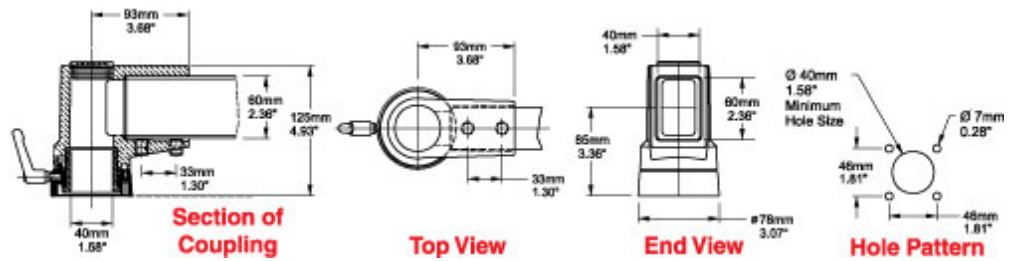

Productos de calidad. Excelencia en el servicio.

Tara Plus Elbow Coupling *TPSSEC Serie*

- Attaches to enclosure.
- Accepts 60x40mm rectangular tube parallel to enclosure top/bottom.
- Die-cast Aluminum G Al Si 12.
- Adjustable torque resistance.
- Rotates 300°.
- Accessible from the top.

Part No. R149-035-000

Tags: TPSS, tara plus, taraplus, suspension system, elbow coupling, rectangular, operator

Datos sujetos a cambios sin previo aviso

© 2026. Hammond Manufacturing Ltd. Todos los derechos reservados.