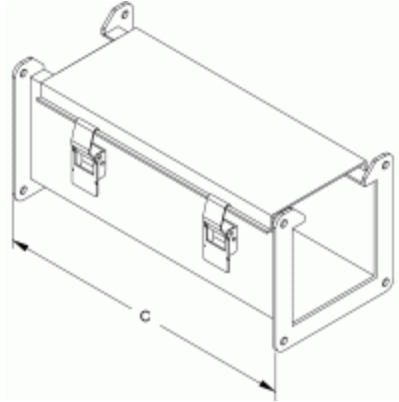

Typical Straight Section *1485 S Series*

Description	Sealing Plates Supplied	2.5 x 2.5	4 x 4	6 x 6	8 x 8	12 x 6
		Part No.	Part No.	Part No.	Part No.	Part No.
6" Section	1 Flat	1485B6	1485C6	1485D6	1485E6	1485F6
12" Section	1 Flat	1485B12	1485C12	1485D12	1485E12	1485F12
24" Section	1 Flat	1485B24	1485C24	1485D24	1485E24	1485F24
36" Section	1 Flat	1485B36	1485C36	1485D36	1485E36	1485F36
48" Section	1 Flat	1485B48	1485C48	1485D48	1485E48	1485F48
60" Section	1 Flat	1485B60	1485C60	1485D60	1485E60	1485F60
120" Section	1 Flat	1485B120	1485C120	1485D120	1485E120	1485F120

Tags: straight section, wireway, 1485, steel, typical straight

Datos sujetos a cambios sin previo aviso.