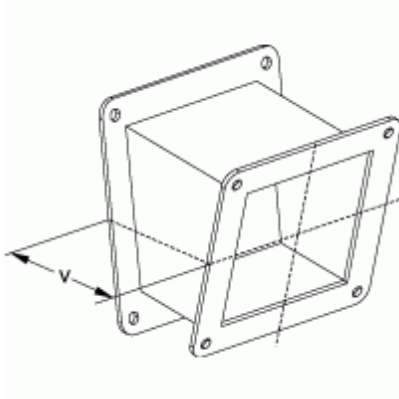

## 22.5 degree Elbow 1487 2P Series

Part No.	Size
1487B2P	2.5 x 2.5
1487C2P	4 x 4
1487D2P	6 x 6
1487E2P	8 x 8

Tags: 22.5 degree, elbow, wireway, 1487

Datos sujetos a cambios sin previo avisc

© 2026. Hammond Manufacturing Ltd. Todos los derechos reservados.