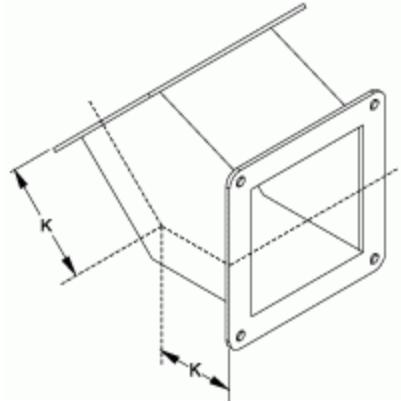

45 degree Elbow *1487 4P Series*

Part No.	Size
1487B4P	2.5 x 2.5
1487C4P	4 x 4
1487D4P	6 x 6
1487E4P	8 x 8

Tags: 45 degree, elbow, wireway, 1487

Datos sujetos a cambios sin previo aviso.