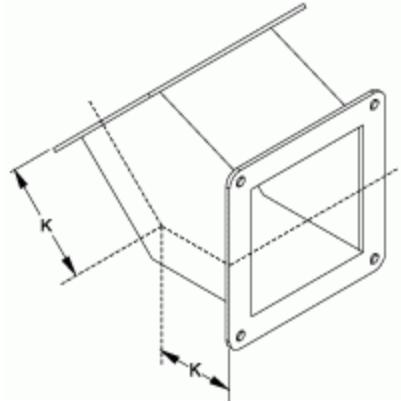

45 Degree Elbow 14874PSS Serie

Part No.	Size
1487C4PSS	4 x 4
1487D4PSS	6 x 6
1487E4PSS	8 x 8

Tags: **45 degree, elbow, wireway, 1487SS, stainless steel**

Datos sujetos a cambios sin previo aviso.