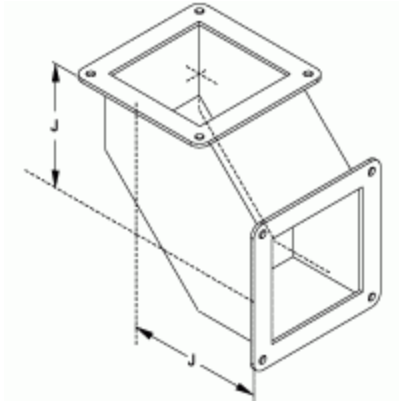

## 90 degree Elbow *14879P Serie*

Part No.	Size
1487B9P	2.5 x 2.5
1487C9P	4 x 4
1487D9P	6 x 6
1487E9P	8 x 8

Tags: 90 degree, elbow, wireway, 1487

*Datos sujetos a cambios sin previo aviso.*