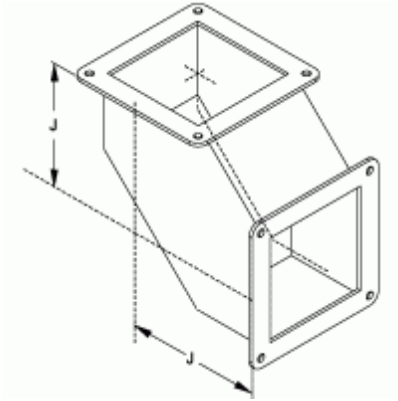

## 90 Degree Elbow 1487 9P Series

Part No.	Size
1487C9PSS	4 x 4
1487D9PSS	6 x 6
1487E9PSS	8 x 8

Tags: 90 degree, elbow, wireway, 1485SS, stainless steel *Datos sujetos a cambios sin previo avisc*

© 2026. Hammond Manufacturing Ltd. Todos los derechos reservados.