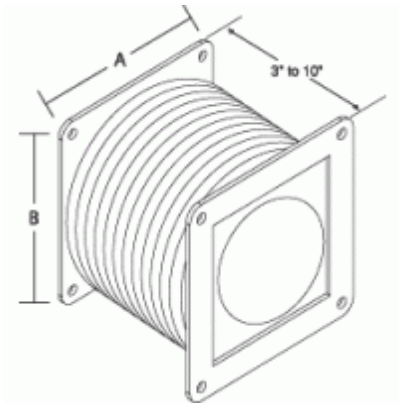

## Flexible Fitting 1487FFSS Serie

- Allows for easy alignment of sections or fittings
- Metal flanges
- Flexible synthetic "bellows" middle section

Part No.	Size
1487CFFSS	4 x 4
1487DFSS	6 x 6
1487EFFSS	8 x 8

Tags: **flexible fitting, adjustable, bellow, 1485SS, wireway**, *Datos sujetos a cambios sin previo avis*  
stainless steel

© 2026. Hammond Manufacturing Ltd. Todos los derechos reservados.