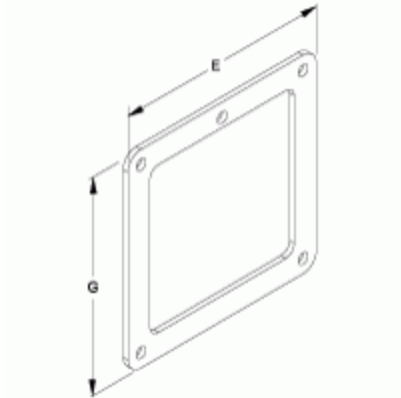

**Box Connector** 1487K Serie

Part No.	For use with	H	W
1487BK	2.5 x 2.5	3.87	3.87
1487CK	4 x 4	5.37	5.37
1487DK	6 x 6	7.62	7.62
1487EK	8 x 8	9.62	9.62

Tags: **box connector**, **seal**, **1487**, **wireway***Datos sujetos a cambios sin previo aviso.*