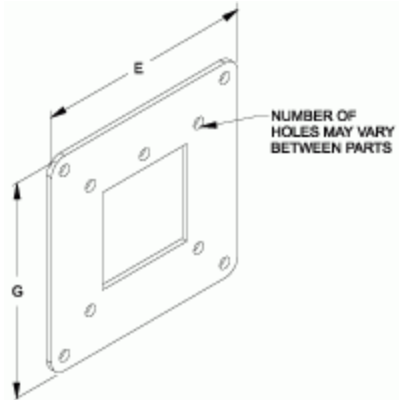

## Reducers (Center Hole) 1487RC Serie

Part No.	Reduces		H	W
	from	to		
1487CRC	4 x 4	2.5 x 2.5	5.37	5.37
1487DRC	6 x 6	4 x 4	7.62	7.62
1487ERCC	8 x 8	4 x 4	9.62	9.62
1487ERCD	8 x 8	6 x 6	9.62	9.62

Tags: 1487, wireway, reducer, center hole