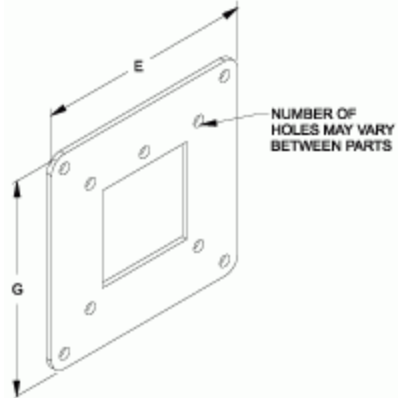

hammondmfg.com

Reducers (Center Hole) 1487RCSS Serie

Part No.	Reduces	to	H	W
1487DRCSS	6 x 6	4 x 4	7.62	7.62
1487ERCCSS	8 x 8	4 x 4	9.62	9.62
1487ERCDS	8 x 8	6 x 6	9.62	9.62

Tags: 1487SS, wireway, reducer, center hole, stainless steel *Datos sujetos a cambios sin previo aviso.*