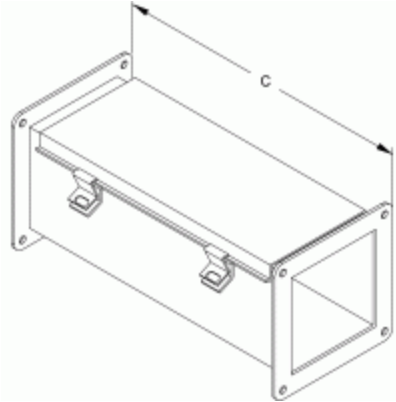

Typical Straight Section *1487SSS Serie*

	4 x 4	6 x 6	8 x 8
Description	Part No.	Part No.	Part No.
12" Section	1487C12SS	1487D12SS	1487E12SS
24" Section	1487C24SS	1487D24SS	1487E24SS
36" Section	1487C36SS	1487D36SS	1487E36SS
48" Section	1487C48SS	1487D48SS	1487E48SS
60" Section	1487C60SS	1487D60SS	1487E60SS
120" Section	1487C120SS	1487D120SS	1487E120SS

Tags: straight section, wireway, 1487SS, stainless steel, *Datos sujetos a cambios sin previo aviso.*
typical straight