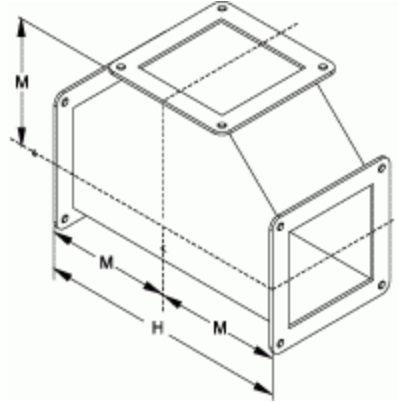

Tee Fitting *1487T Serie*

Part No.	Size
1487BT	2.5 x 2.5
1487CT	4 x 4
1487DT	6 x 6
1487ET	8 x 8

Tags: tee, tee fitting, 1487, wireway

Datos sujetos a cambios sin previo aviso.