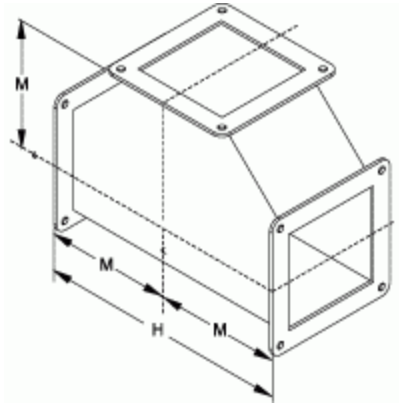

Tee Fitting 1487TSS Serie

Part No.	Size
1487CTSS	4 x 4
1487DTSS	6 x 6
1487ETSS	8 x 8

Tags: tee, tee fitting, 1487SS, wireway, stainless steel *Datos sujetos a cambios sin previo aviso.*