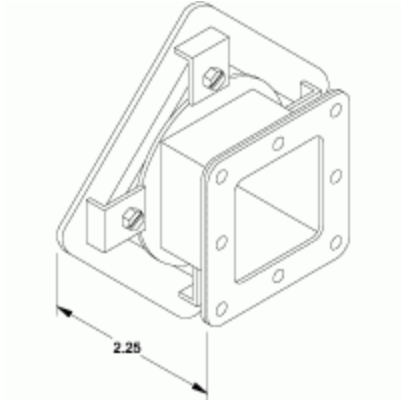

## Swivel Nipple *1487V Serie*

Box Entry Swivel Nipple Part No.	Standard Swivel Nipple Part No.	Size
1487BV1	1487BV2	2.5 x 2.5
1487CV1	1487CV2	4 x 4
1487DV1	1487DV2	6 x 6
1487EV1	1487EV2	8 x 8

Tags: nipple, swivel nipple, adjustable, wireway, 1487 *Datos sujetos a cambios sin previo aviso.*