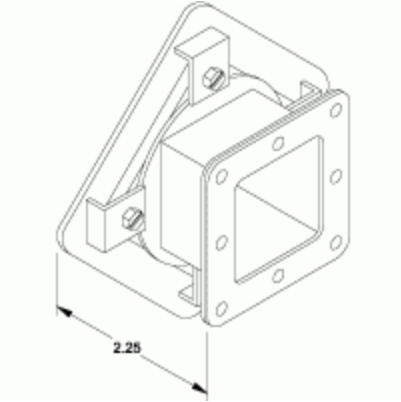

Swivel Nipple *1487VSS Serie*

Standard Swivel Nipple	
Part No.	Size
1487CV2SS	4 x 4
1487DV2SS	6 x 6
1487EV2SS	8 x 8

Tags: nipple, swivel nipple, stainless steel, adjustable, *Datos sujetos a cambios sin previo aviso.*
wireway, 1487