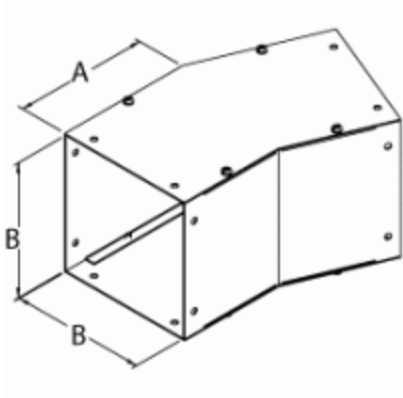

22.5 degree Elbow CWEL22 Serie

Part No.	Size
CWEL222	2.5 x 2.5
CWEL422	4 x 4
CWEL622	6 x 6
CWEL822	8 x 8

Tags: **galvanized steel, 22.5 degree, elbow, wireway, CW** *Datos sujetos a cambios sin previo aviso.*