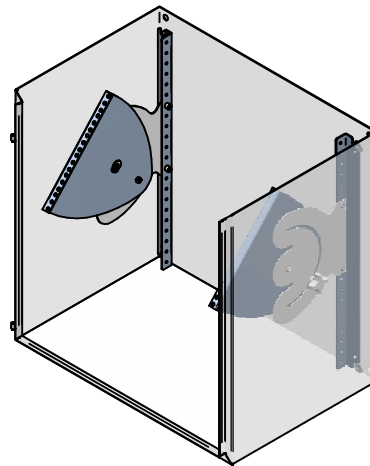

PARTS LIST

LISTE DES PIÈCES

ITEM 1
HLP ROTATING RAIL 2U
2X

ITEM 1
HLP ROTATING RAIL
4U/6U/8U
2X

ITEM 2
THUMB SCREW
4X

SHOWN MOUNTING TO
ECLIPSE SERIES

TOOL BOX

BOÎTE À OUTILS