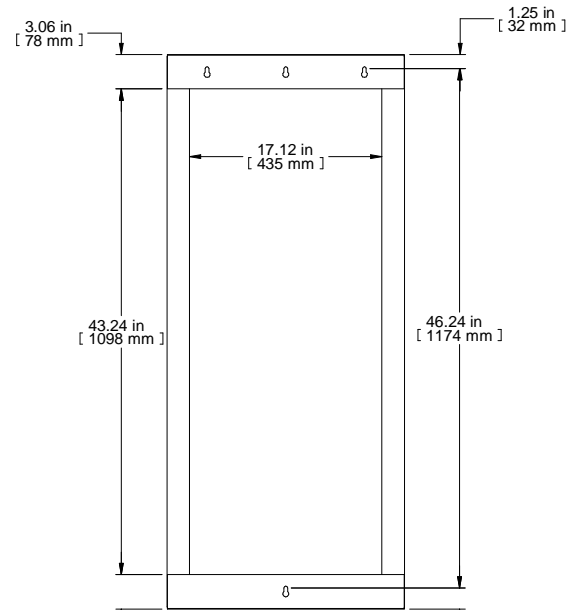

TOP VIEW

L.S. VIEW

FRONT VIEW

REAR VIEW

BOTTOM VIEW

Item Number	Title	Quantity
1	27U TABLE-WALL RACK 24.14IN DP	1
2	1459 - TOP/BOTTOM COVER PANEL, 24D	2

PART NUMBER.

1459M24BK1 PAINTED BLACK TEXTURE

NOTES

- Welded Assembly
- See Hammond Website for Frame Accessories

Français

Pour tous les détails sur nos produits, svp veuillez consulter notre site www.hammondmfg.com
 Data subject to change without notice. Isometric drawing not to scale.
 Les données sont sujettes à changement sans préavis.