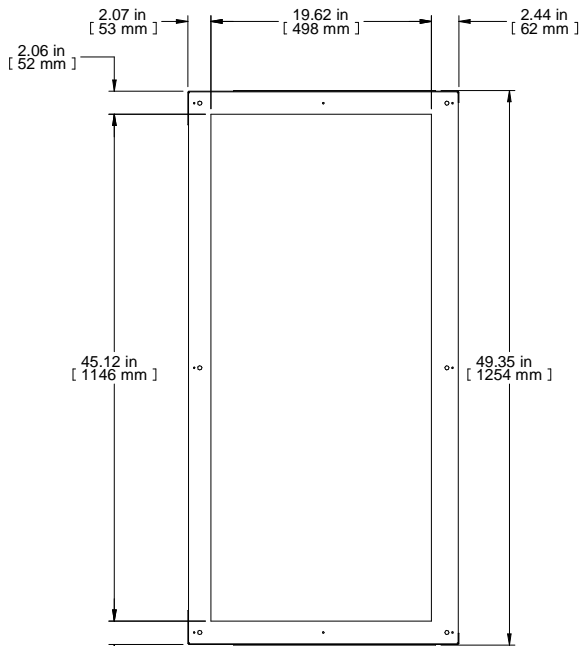

TOP VIEW

L.S. VIEW

FRONT VIEW

REAR VIEW

BOTTOM VIEW

Item Number	Title	Quantity
1	27U TABLE-WALL RACK 24.14IN DP	1
2	1459 - TOP/BOTTOM COVER PANEL, 24D	2

PART NUMBER.

1459M24BK1 PAINTED BLACK TEXTURE

NOTES

- Welded Assembly
- See Hammond Website for Frame Accessories

Français

Pour tous les détails sur nos produits, svp veuillez consulter notre site www.hammondmfg.com
 Data subject to change without notice. Isometric drawing not to scale.
 Les données sont sujettes à changement sans préavis.