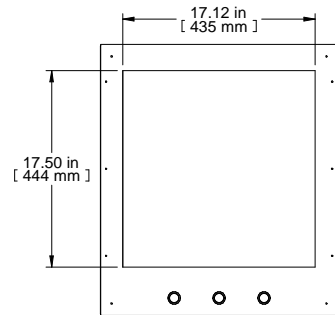

TOP VIEW

L.S. VIEW

FRONT VIEW

REAR VIEW

BOTTOM VIEW

Item Number	Title	Quantity
1	27U TABLE-WALL RACK 24.14IN DP	1
2	1459 - TOP/BOTTOM COVER PANEL, 24D	2

PART NUMBER.

1459M24BK1 PAINTED BLACK TEXTURE

NOTES

- Welded Assembly
- See Hammond Website for Frame Accessories

Français

Pour tous les détails sur nos produits, svp veuillez consulter notre site www.hammondmfg.com
 Data subject to change without notice. Isometric drawing not to scale.
 Les données sont sujettes à changement sans préavis.