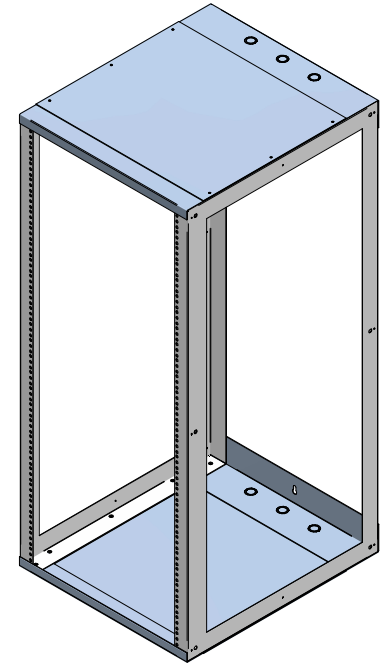

TOP VIEW

L.S. VIEW

FRONT VIEW

REAR VIEW

BOTTOM VIEW

Item Number	Title	Quantity
1	27U TABLE-WALL RACK 24.14IN DP	1
2	1459 - TOP/BOTTOM COVER PANEL, 24D	2

PART NUMBER.

1459M24BK1 PAINTED BLACK TEXTURE

NOTES

- Welded Assembly
- See Hammond Website for Frame Accessories

Français

Pour tous les détails sur nos produits, svp veuillez consulter notre site www.hammondmfg.com
 Data subject to change without notice. Isometric drawing not to scale.
 Les données sont sujettes à changement sans préavis.