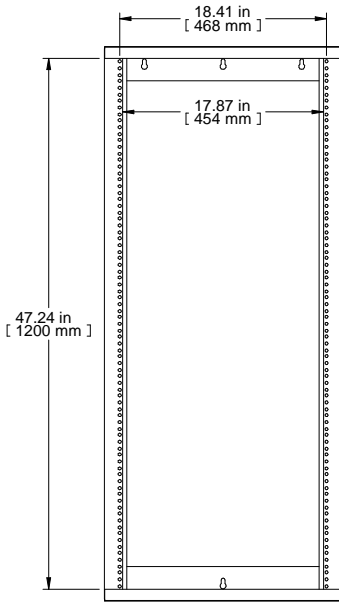

TOP VIEW

L.S. VIEW

FRONT VIEW

REAR VIEW

BOTTOM VIEW

Item Number	Title	Quantity
1	27U TABLE-WALL RACK 24.14IN DP	1
2	1459 - TOP/BOTTOM COVER PANEL, 24D	2

PART NUMBER.

1459M24BK1 PAINTED BLACK TEXTURE

NOTES

- Welded Assembly
- See Hammond Website for Frame Accessories

Français

Pour tous les détails sur nos produits, svp veuillez consulter notre site www.hammondmfg.com
 Data subject to change without notice. Isometric drawing not to scale.
 Les données sont sujettes à changement sans préavis.