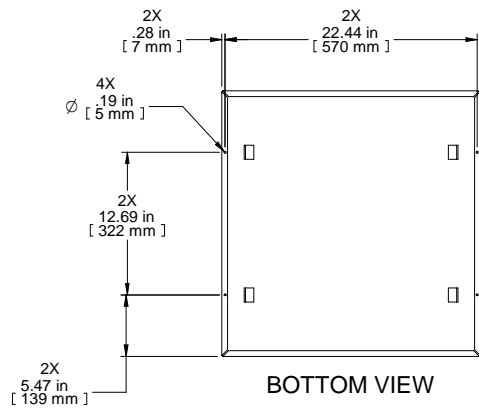

TOP VIEW

ISOMETRIC

FRONT VIEW

R.S. VIEW

BOTTOM VIEW

PART NUMBERS	
C2T1923RBK1	PAINTED BLACK TEXTURED
C2T1923RLG1	PAINTED RAL7035 TEXTURED

Français

Pour tous les détails sur nos produits, svp veuillez consulter notre site www.hammondmfg.com
 Data subject to change without notice. Isometric drawing not to scale.
 Les données sont sujettes à changement sans préavis.

www.hammondmfg.com

PART NO.

C2T1923R