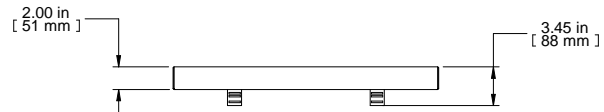

TOP VIEW

ISOMETRIC

FRONT VIEW

R.S. VIEW

BOTTOM VIEW

PART NUMBERS	
C2T1923RBK1	PAINTED BLACK TEXTURED
C2T1923RLG1	PAINTED RAL7035 TEXTURED

Français

Pour tous les détails sur nos produits, svp veuillez consulter notre site www.hammondmfg.com
 Data subject to change without notice. Isometric drawing not to scale.
 Les données sont sujettes à changement sans préavis.