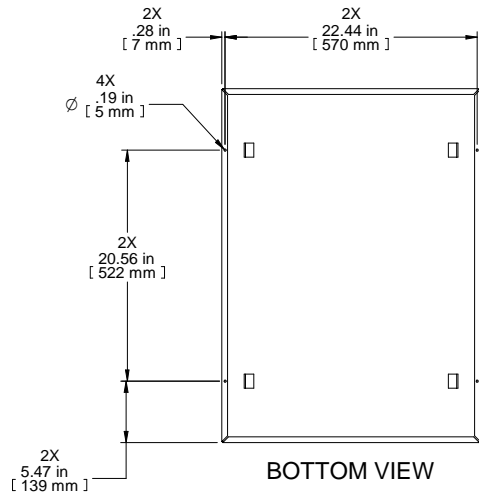

TOP VIEW

FRONT VIEW

BOTTOM VIEW

ISOMETRIC

R.S. VIEW

PART NUMBERS	
C2T1931RBK1	PAINTED BLACK TEXTURED
C2T1931RLG1	PAINTED RAL7035 TEXTURED

**Français**

Pour tous les détails sur nos produits,  
svp veuillez consulter notre site [www.hammondmfg.com](http://www.hammondmfg.com)  
Data subject to change without notice. Isometric drawing not to scale.  
Les données sont sujettes à changement sans préavis.