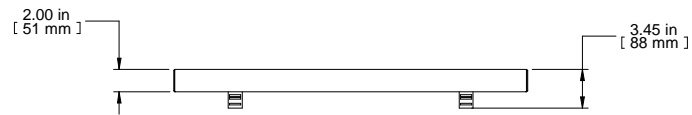

TOP VIEW

FRONT VIEW

BOTTOM VIEW

ISOMETRIC

R.S. VIEW

PART NUMBERS	
C2T1931RBK1	PAINTED BLACK TEXTURED
C2T1931RLG1	PAINTED RAL7035 TEXTURED

**Français**

Pour tous les détails sur nos produits,  
svp veuillez consulter notre site [www.hammondmfg.com](http://www.hammondmfg.com)  
Data subject to change without notice. Isometric drawing not to scale.  
Les données sont sujettes à changement sans préavis.