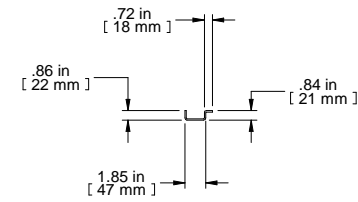

TOP VIEW

FRONT VIEW

ISOMETRIC

R.S. VIEW

PART NUMBERS	
CCR85TZPL	ZINC PLATED
NOTES	
Stamped Numbered "U"s On Front Face (Not Shown)	
See Hammond Website for More Information	
Stamped numbered "U" 's on front face not shown	
Français	
Pour tous les détails sur nos produits, svp veuillez consulter notre site www.hammondmfg.com	
Data subject to change without notice. Isometric drawing not to scale. Les données sont sujettes à changement sans préavis.	