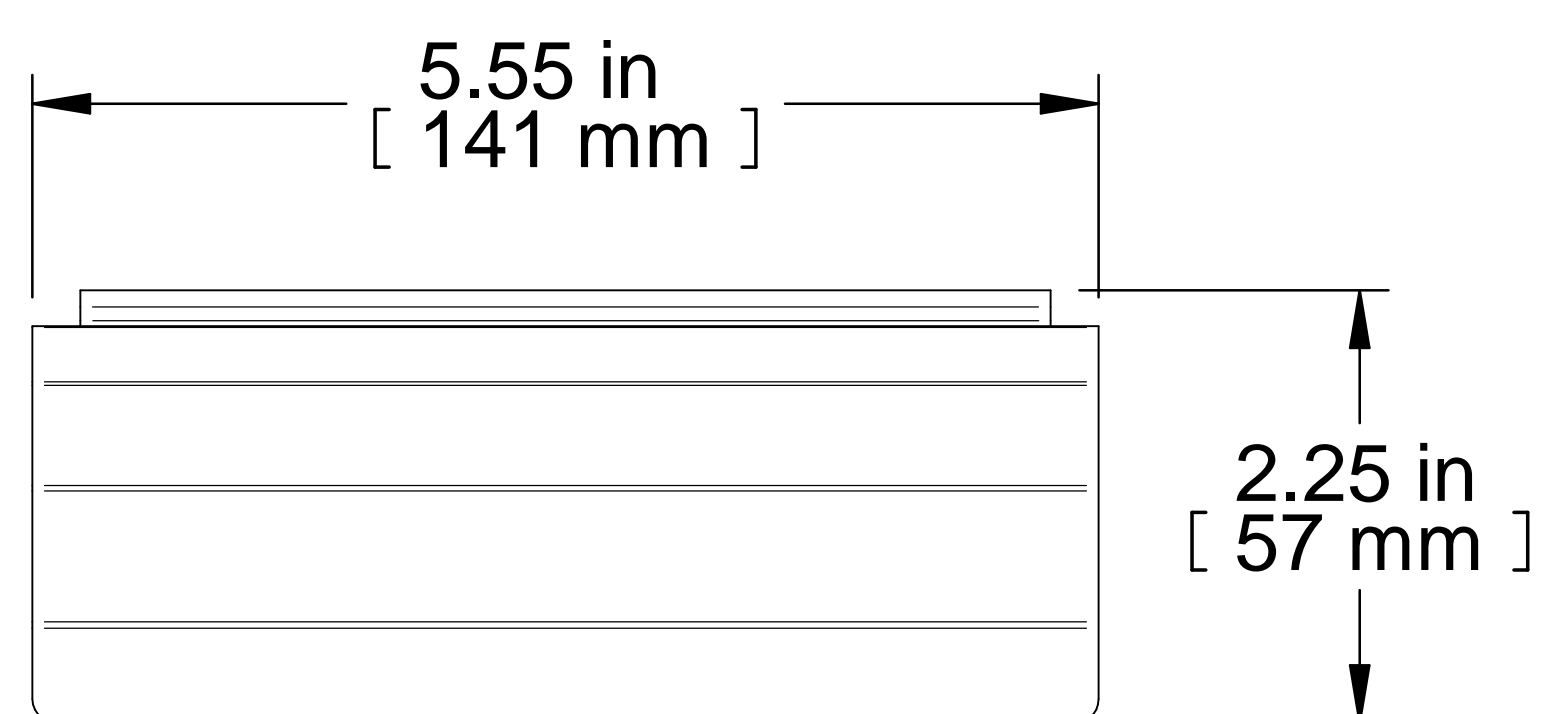

TOP VIEW

FRONT VIEW

BOTTOM VIEW

ISOMETRIC

R.S. VIEW

PART NUMBERS	
CLE6CR	PAINTED BLACK
NOTES	
Sold as single item.	
See Hammond Website for additional info.	
Français	
Pour tous les détails sur nos produits, svp veuillez consulter notre site www.hammondmfg.com	
Data subject to change without notice. Isometric drawing not to scale. Les données sont sujettes à changement sans préavis.	

www.hammondmfg.com

PART NO.

CLE6CR