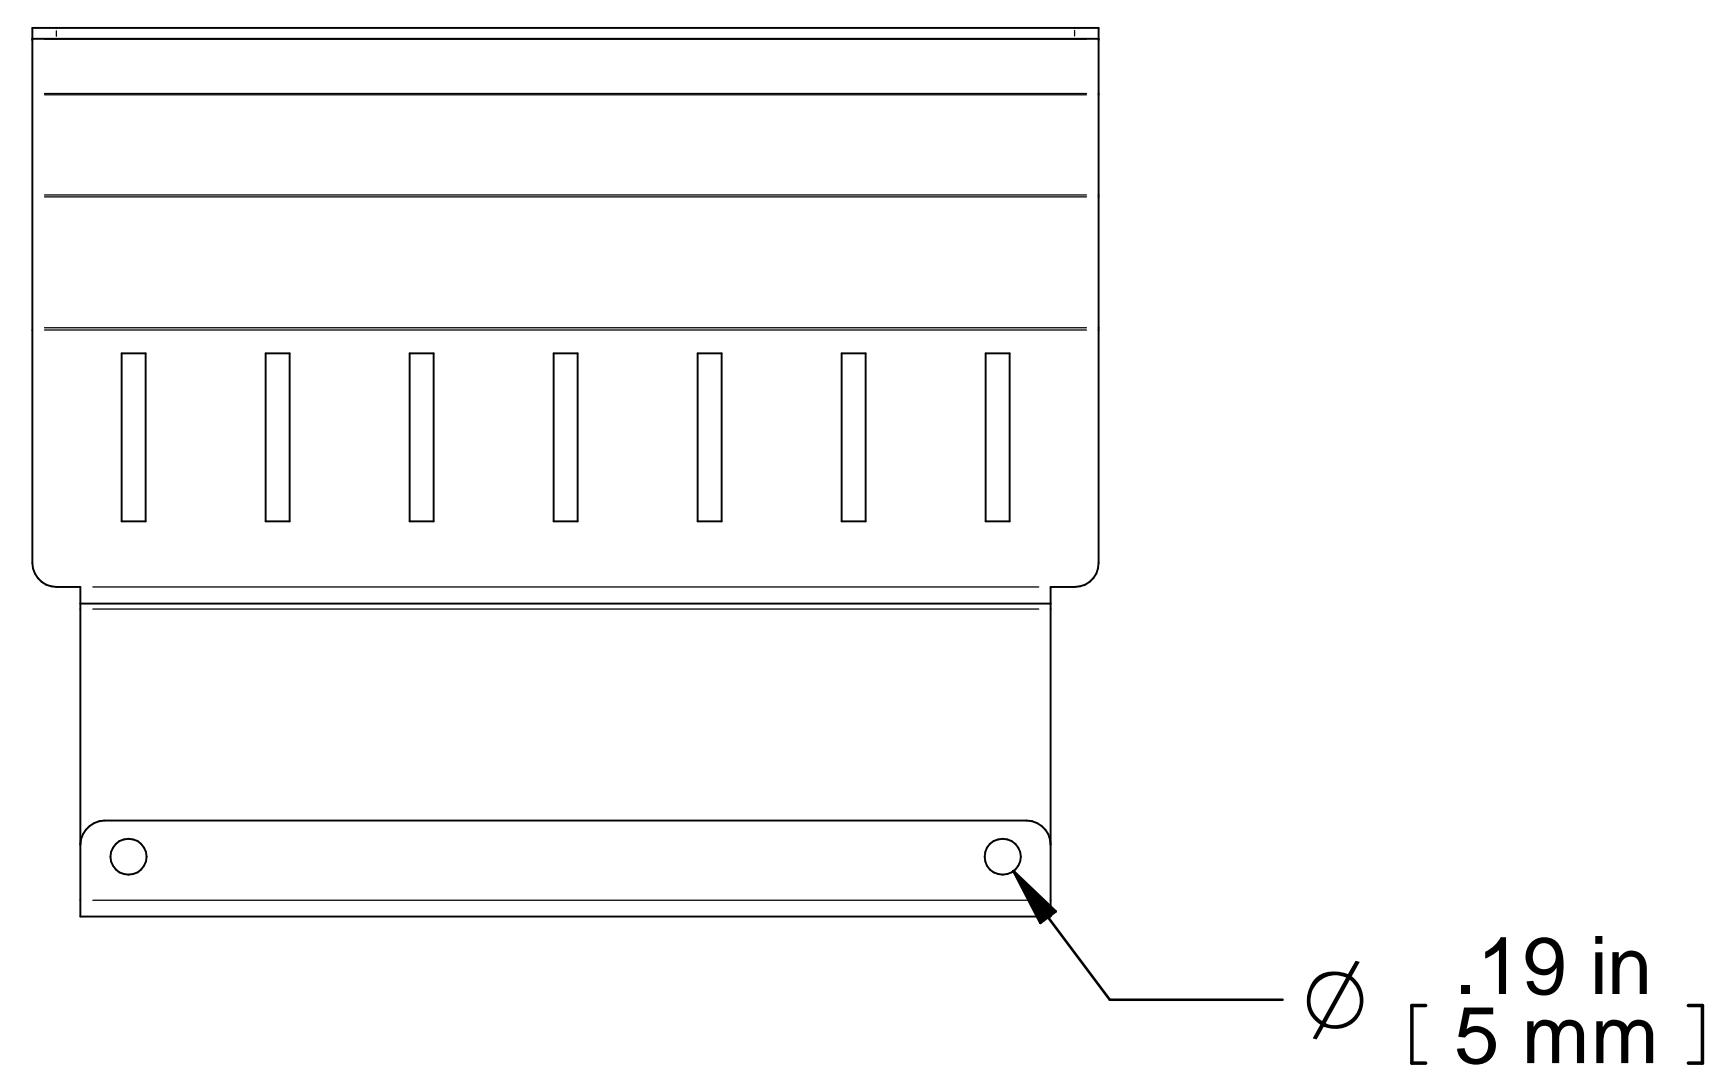

TOP VIEW

FRONT VIEW

BOTTOM VIEW

ISOMETRIC

R.S. VIEW

PART NUMBERS	
CLE6CR	PAINTED BLACK
NOTES	
Sold as single item.	
See Hammond Website for additional info.	
Français	
Pour tous les détails sur nos produits, svp veuillez consulter notre site www.hammondmfg.com	
Data subject to change without notice. Isometric drawing not to scale. Les données sont sujettes à changement sans préavis.	

www.hammondmfg.com

PART NO.

CLE6CR