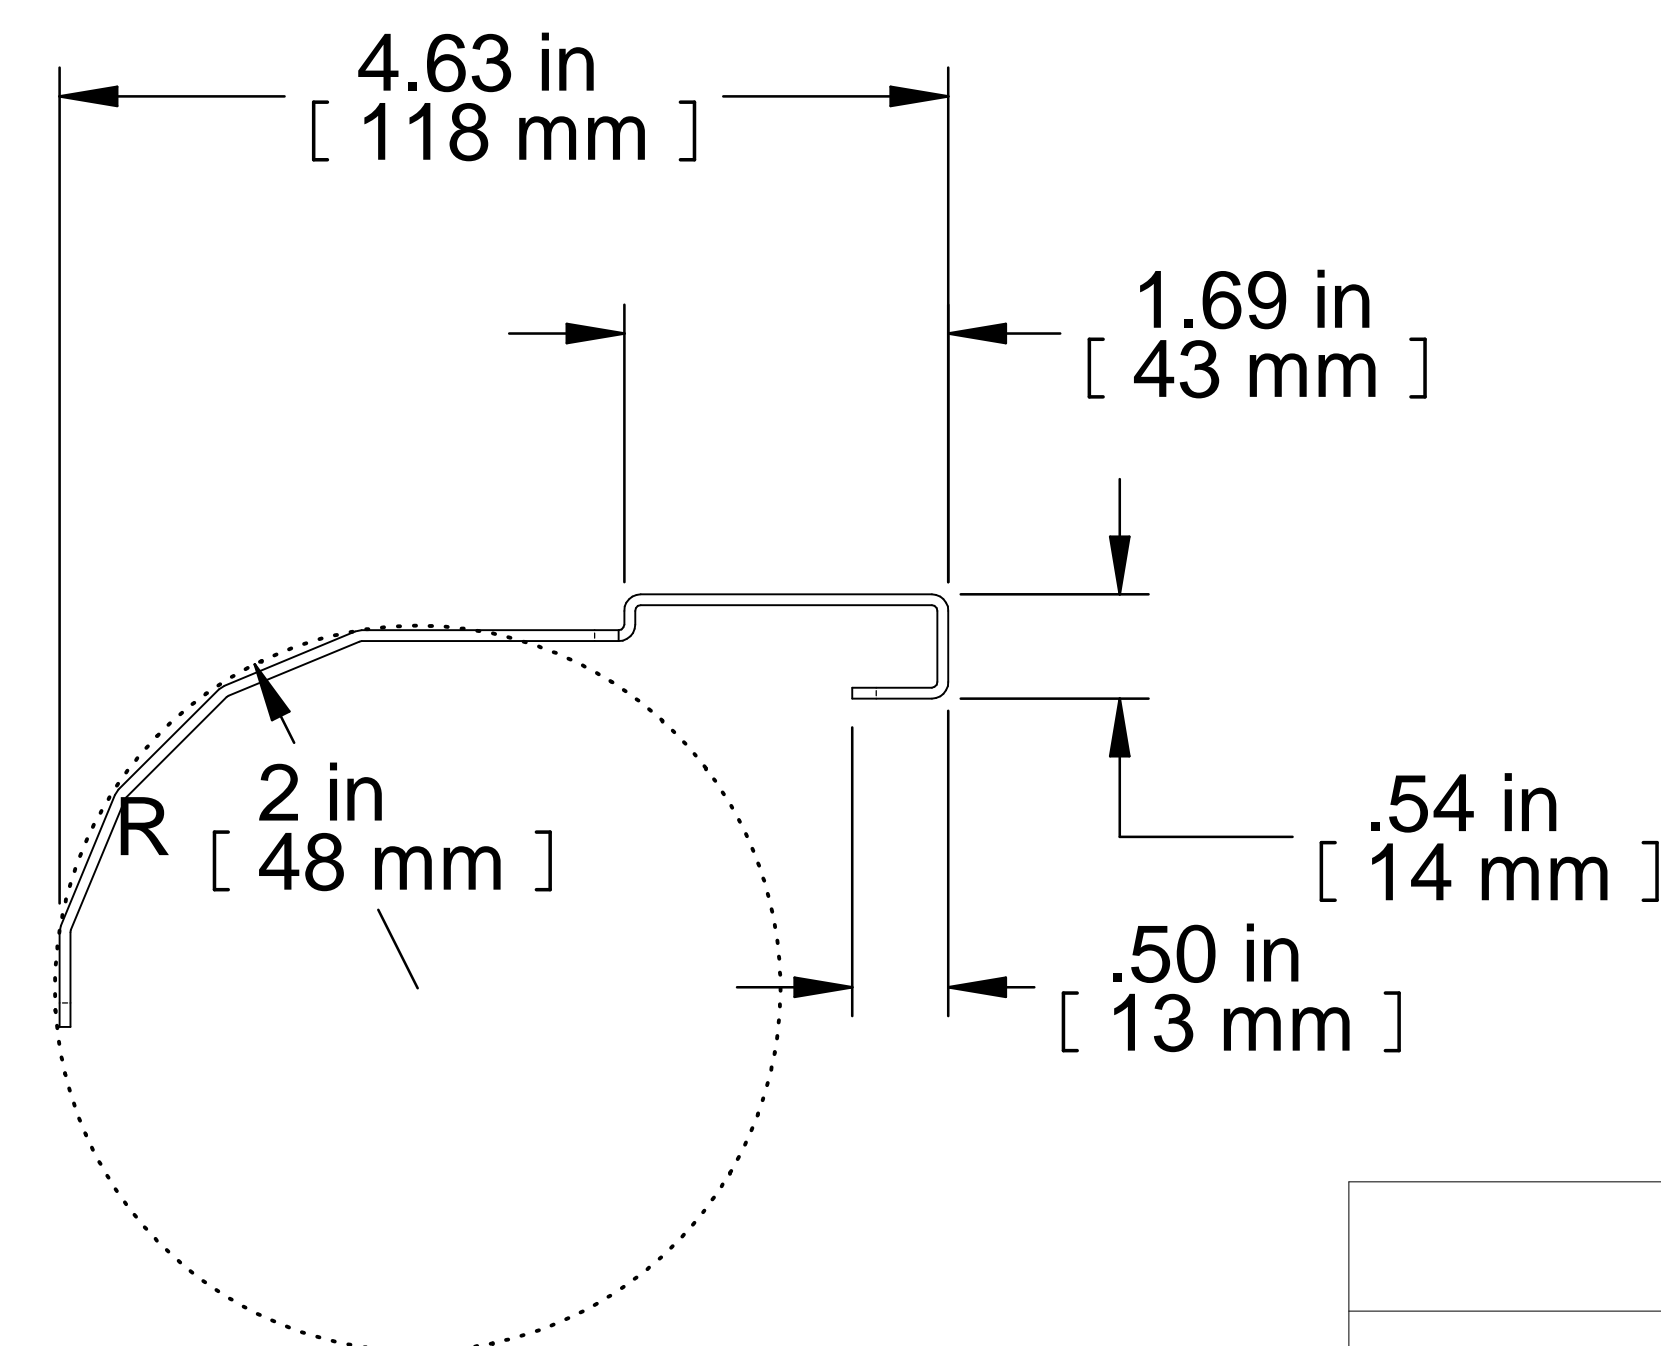

TOP VIEW

FRONT VIEW

BOTTOM VIEW

ISOMETRIC

R.S. VIEW

PART NUMBERS	
CLE6CR	PAINTED BLACK
NOTES	
Sold as single item.	
See Hammond Website for additional info.	
Français	
Pour tous les détails sur nos produits, svp veuillez consulter notre site www.hammondmfg.com	
Data subject to change without notice. Isometric drawing not to scale. Les données sont sujettes à changement sans préavis.	

www.hammondmfg.com

PART NO.

CLE6CR