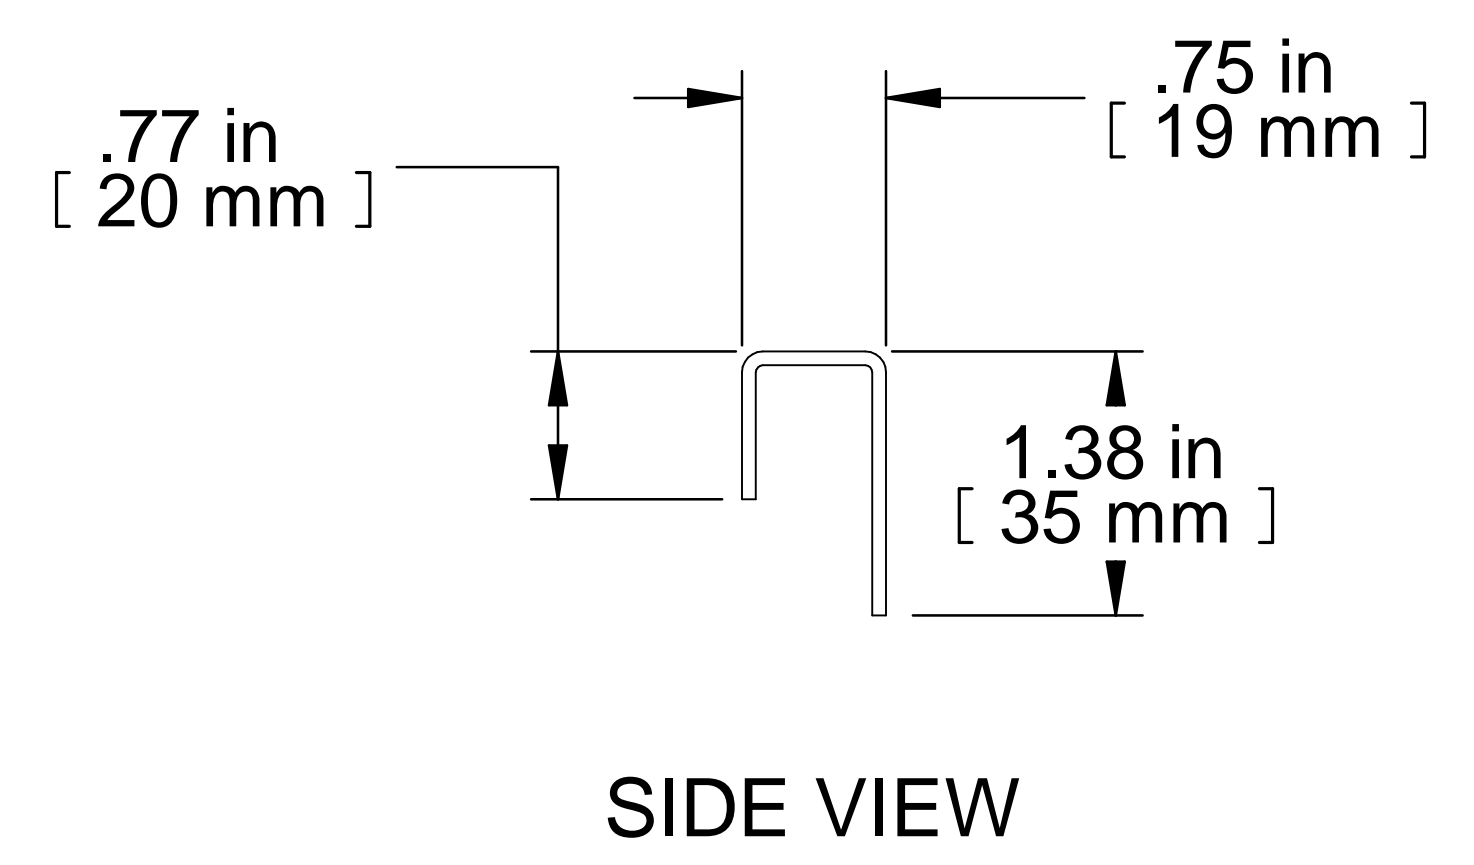

ISOMETRIC

PART NUMBERS	
CPRSA	PAINTED BLACK TEXTURED
NOTES	
Works with RFVS, RFUS, RZVS ans RASC shelves	
Includes Mounting Hardware	
Français	
Pour tous les détails sur nos produits, svp veuillez consulter notre site www.hammondmfg.com	
Data subject to change without notice. Isometric drawing not to scale. Les données sont sujettes à changement sans préavis.	