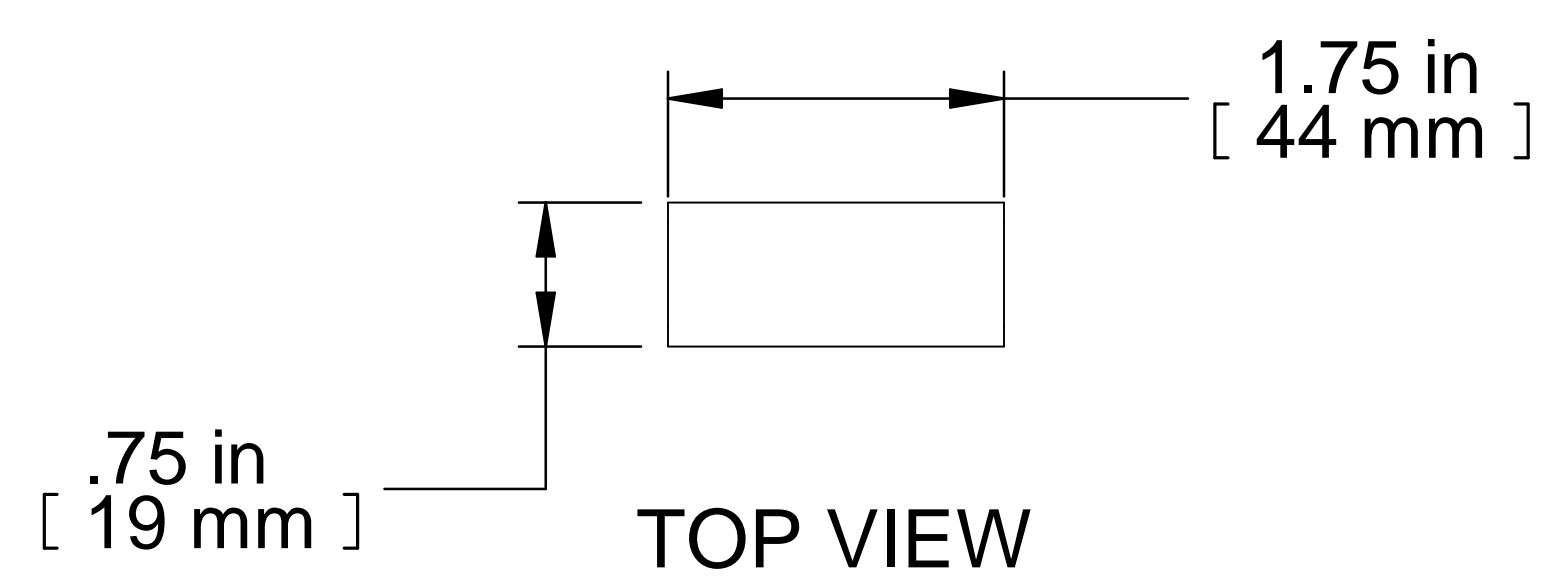

ISOMETRIC

PART NUMBERS	
CPRSA	PAINTED BLACK TEXTURED
NOTES	
Works with RFVS, RFUS, RZVS ans RASC shelves	
Includes Mounting Hardware	
Français	
Pour tous les détails sur nos produits, svp veuillez consulter notre site www.hammondmfg.com	
Data subject to change without notice. Isometric drawing not to scale. Les données sont sujettes à changement sans préavis.	