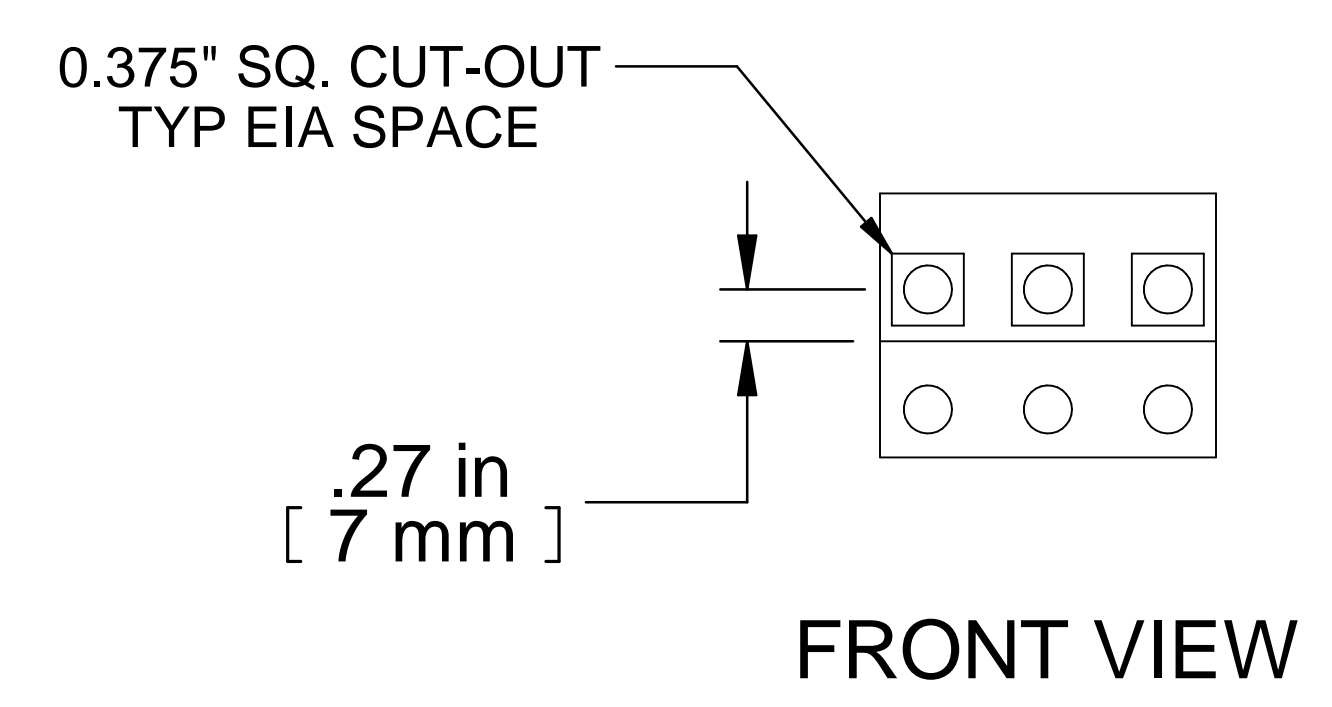

ISOMETRIC

PART NUMBERS	
CPRSA	PAINTED BLACK TEXTURED
NOTES	
Works with RFVS, RFUS, RZVS ans RASC shelves	
Includes Mounting Hardware	
Français	
Pour tous les détails sur nos produits, svp veuillez consulter notre site www.hammondmfg.com	
Data subject to change without notice. Isometric drawing not to scale. Les données sont sujettes à changement sans préavis.	