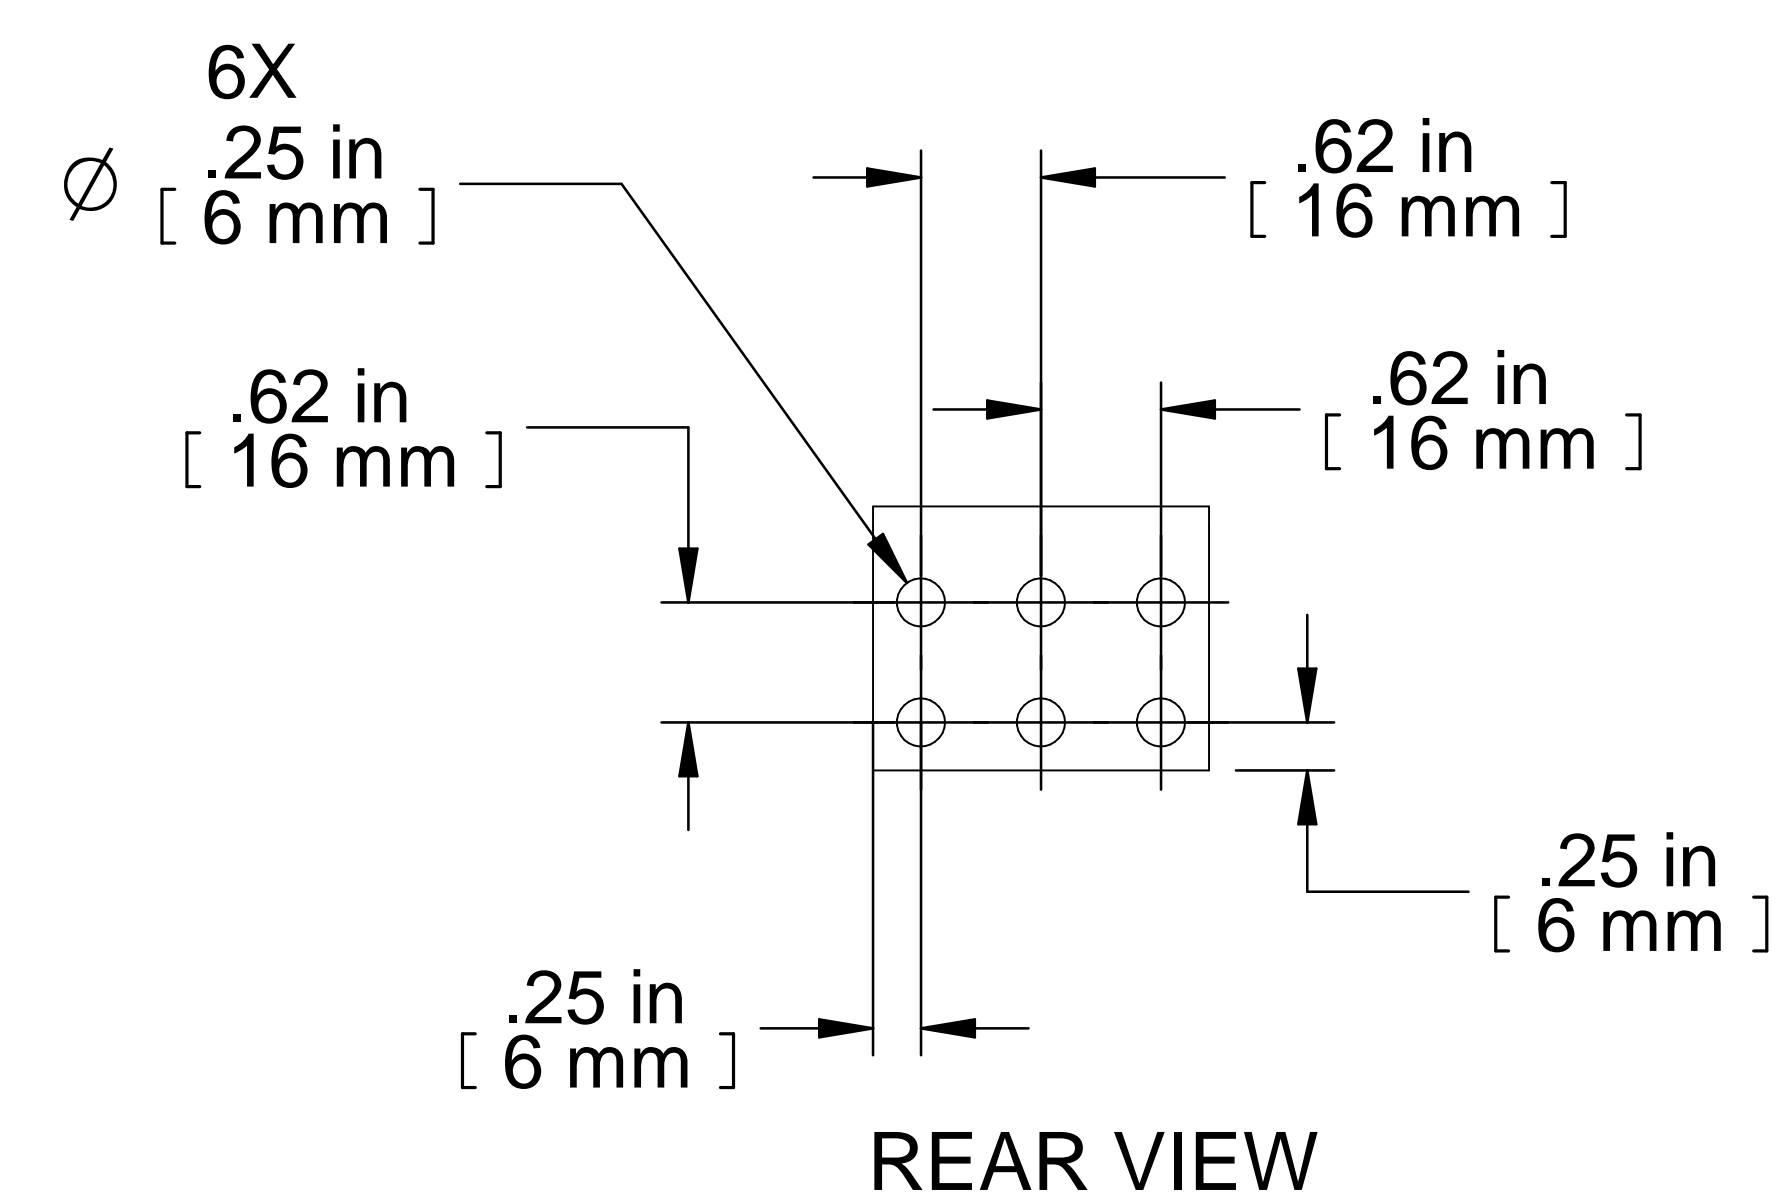

ISOMETRIC

PART NUMBERS	
CPRSA	PAINTED BLACK TEXTURED
NOTES	
Works with RFVS, RFUS, RZVS ans RASC shelves	
Includes Mounting Hardware	
Français	
Pour tous les détails sur nos produits, svp veuillez consulter notre site www.hammondmfg.com	
Data subject to change without notice. Isometric drawing not to scale. Les données sont sujettes à changement sans préavis.	