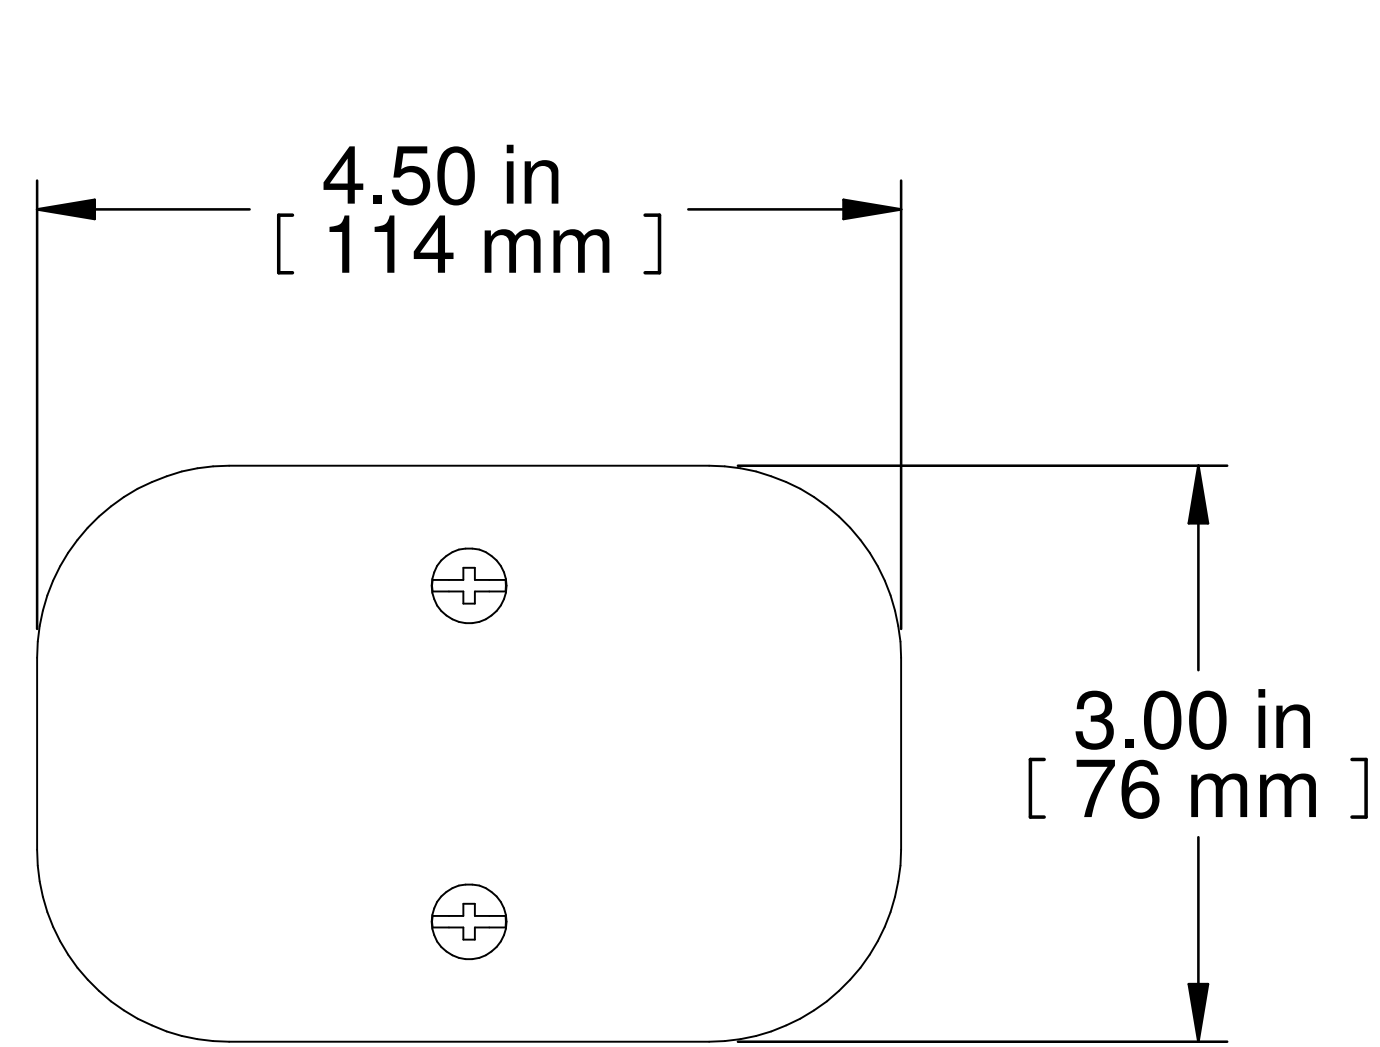

TOP VIEW

ISOMETRIC

L.S. VIEW

FRONT VIEW

CABLE TIE SLOTS

R.S. VIEW

PART NUMBERS	
FRCMCD	PAINTED BLACK TEXTURED

NOTES
SOLD IN PAIRS
TOOLESS INSTALLATION
See Hammond Website for More Information

Français
 Pour tous les détails sur nos produits,
 svp veuillez consulter notre site www.hammondmfg.com
 Data subject to change without notice. Isometric drawing not to scale.
 Les données sont sujettes à changement sans préavis.