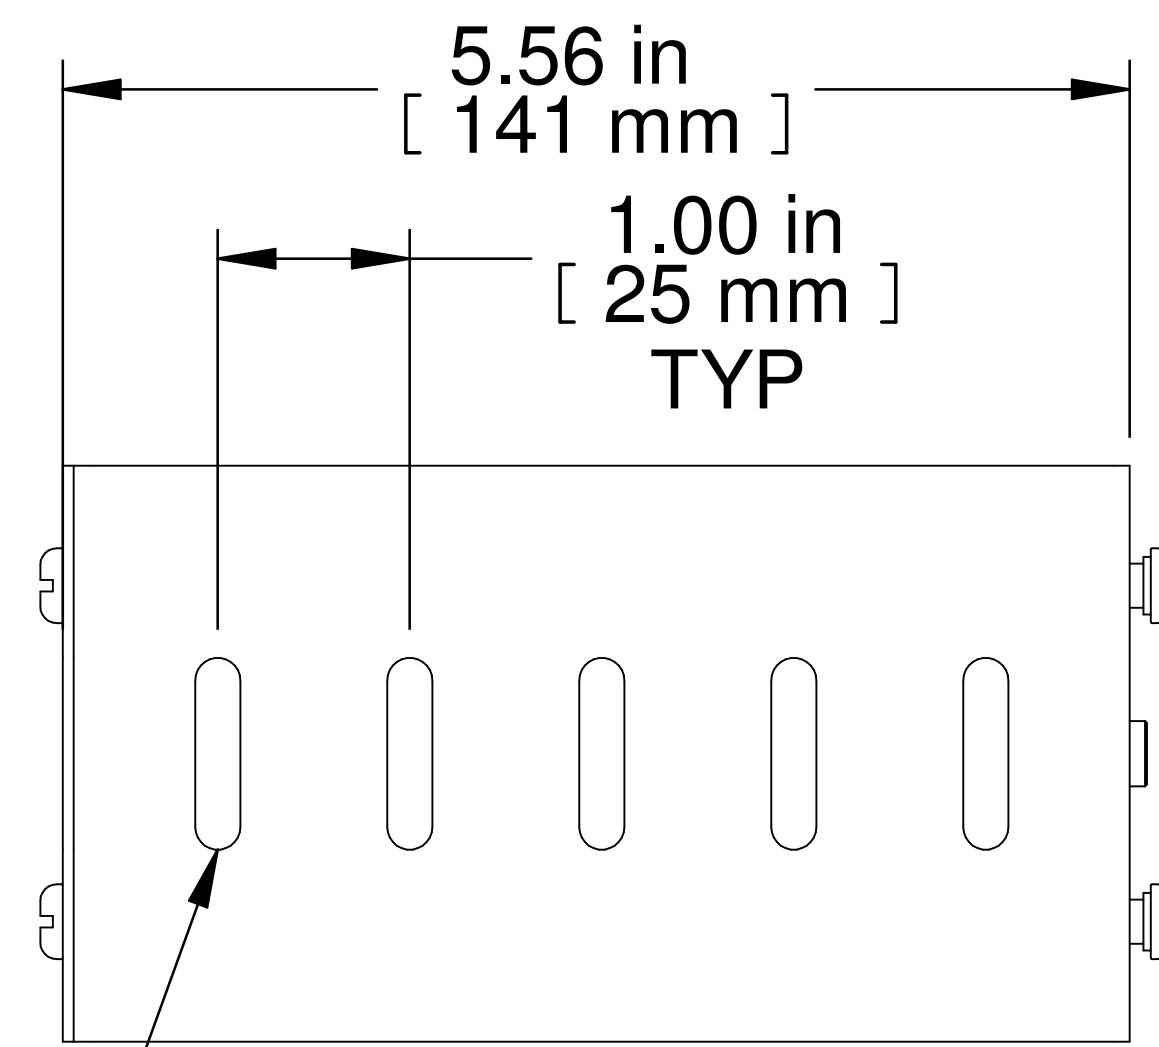

TOP VIEW

ISOMETRIC

L.S. VIEW

FRONT VIEW

CABLE TIE SLOTS

R.S. VIEW

PART NUMBERS	
FRCMCD	PAINTED BLACK TEXTURED

NOTES
SOLD IN PAIRS
TOOLESS INSTALLATION
See Hammond Website for More Information

Français
 Pour tous les détails sur nos produits,
 svp veuillez consulter notre site www.hammondmfg.com
 Data subject to change without notice. Isometric drawing not to scale.
 Les données sont sujettes à changement sans préavis.