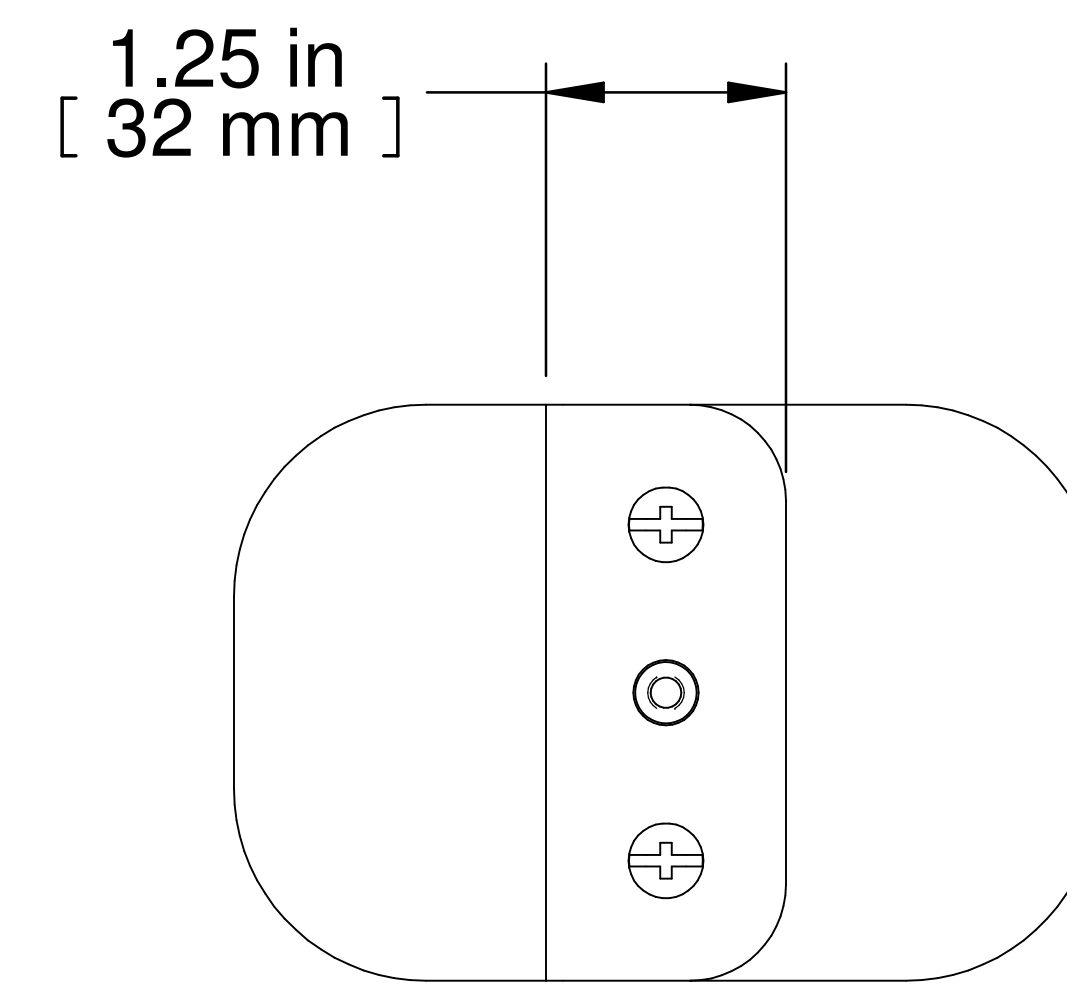

TOP VIEW

ISOMETRIC

L.S. VIEW

FRONT VIEW

CABLE TIE SLOTS

R.S. VIEW

PART NUMBERS	
FRCMCD	PAINTED BLACK TEXTURED

NOTES
SOLD IN PAIRS
TOOLESS INSTALLATION
See Hammond Website for More Information

Français
 Pour tous les détails sur nos produits,
 svp veuillez consulter notre site www.hammondmfg.com
 Data subject to change without notice. Isometric drawing not to scale.
 Les données sont sujettes à changement sans préavis.