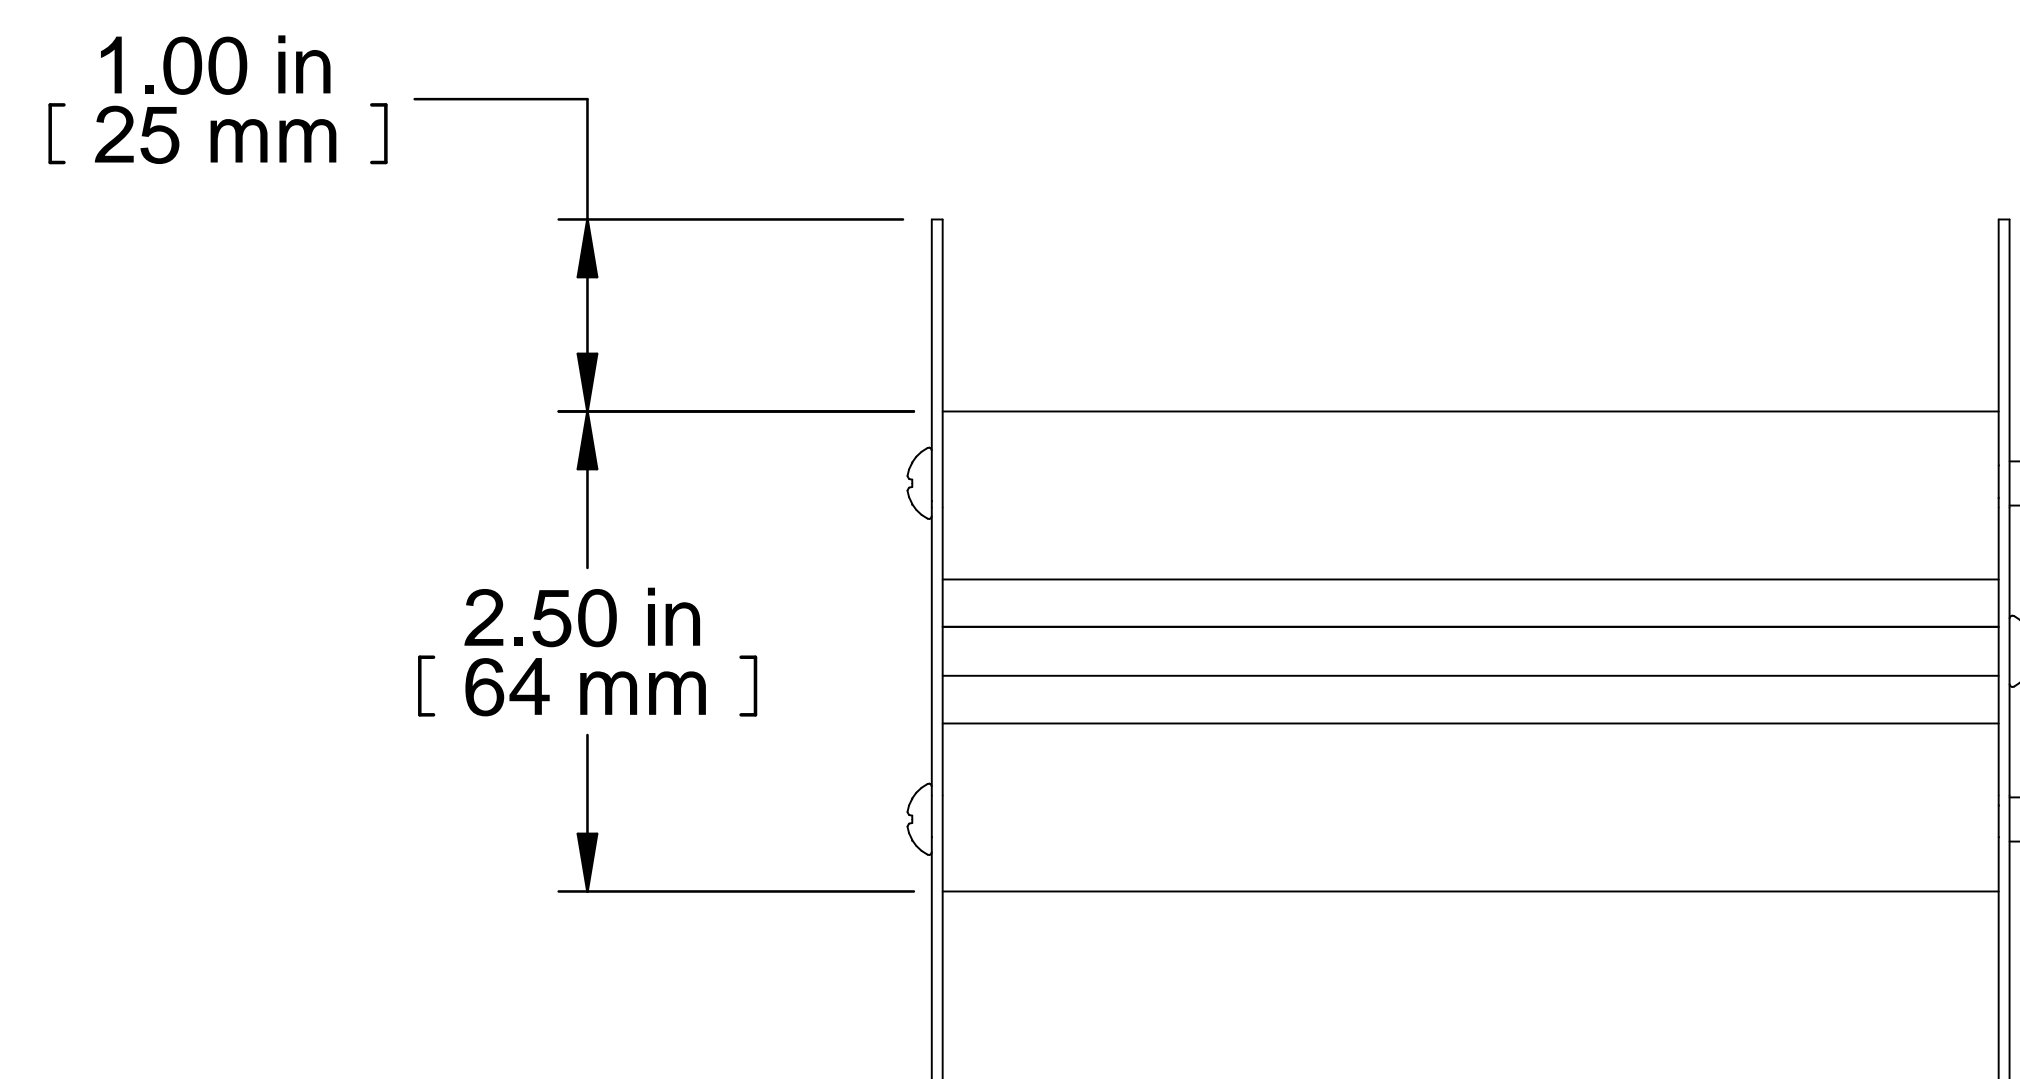

TOP VIEW

ISOMETRIC

FRONT VIEW

R.S. VIEW

PART NUMBERS	
FRCMSPOOL	ANODIZED BLACK
NOTES	
Extruded Aluminum Body	
Sold In PAIRS	Toolless Mounting
See Hammond Website for More Information	
Français	
Pour tous les détails sur nos produits, svp veuillez consulter notre site <a href="http://www.hammondmfg.com">www.hammondmfg.com</a>	
Data subject to change without notice. Isometric drawing not to scale. Les données sont sujettes à changement sans préavis.	