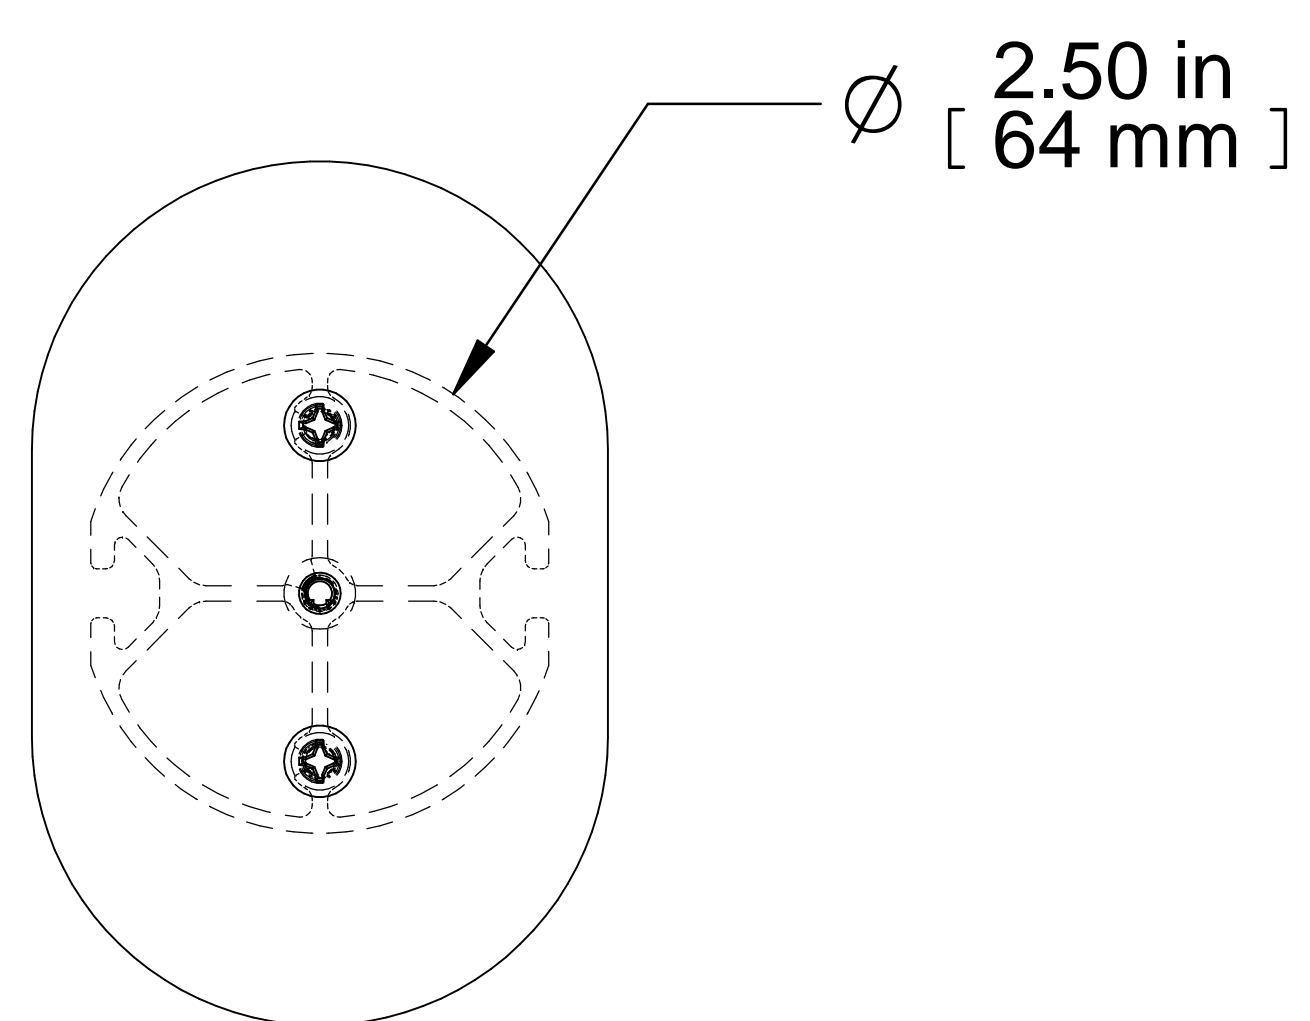

TOP VIEW

ISOMETRIC

FRONT VIEW

R.S. VIEW

PART NUMBERS	
FRCMSPOOL	ANODIZED BLACK
NOTES	
Extruded Aluminum Body	
Sold In PAIRS	Toolless Mounting
See Hammond Website for More Information	
Français	
Pour tous les détails sur nos produits, svp veuillez consulter notre site <a href="http://www.hammondmfg.com">www.hammondmfg.com</a>	
Data subject to change without notice. Isometric drawing not to scale. Les données sont sujettes à changement sans préavis.	

[www.hammondmfg.com](http://www.hammondmfg.com)

PART NO.

FRCMSPOOL