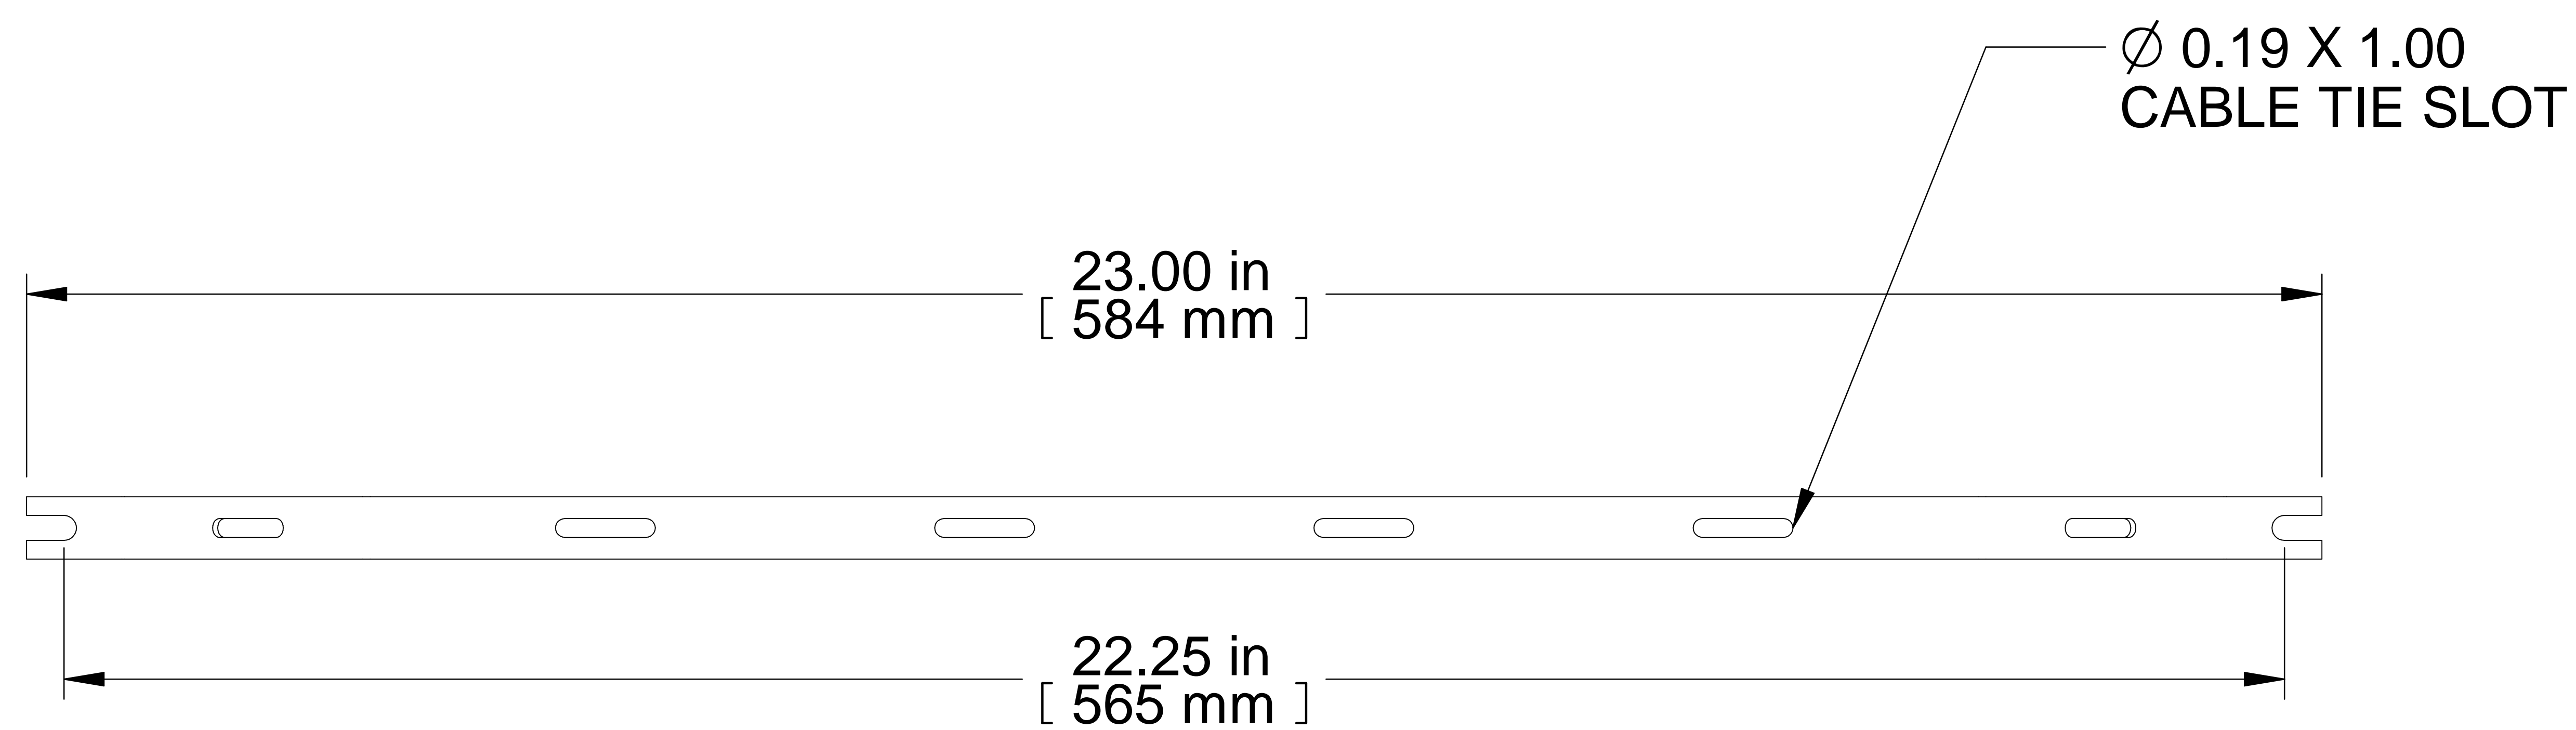

TOP VIEW

FRONT VIEW

R.S. VIEW

ISOMETRIC

PART NUMBERS	
HCM230UBK1	PAINTED BLACK TEXTURED
NOTES	
Does Not Include Mounting Hardware	
Includes 4 Foot Roll of Hook and Loop Fastener	
See Hammond Website for More Information	
Français	
Pour tous les détails sur nos produits, svp veuillez consulter notre site www.hammondmfg.com	
Data subject to change without notice. Isometric drawing not to scale. Les données sont sujettes à changement sans préavis.	