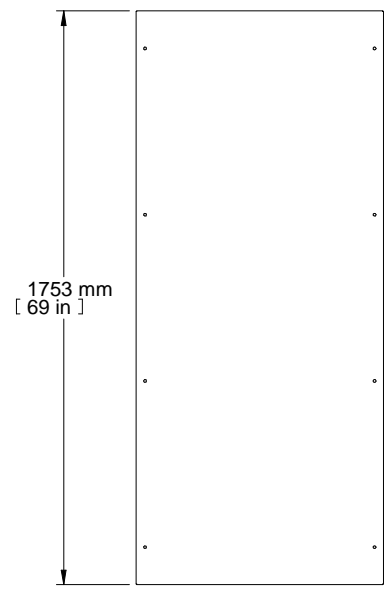

TOP VIEW

FRONT VIEW

L.H. SIDE VIEW

REAR VIEW

ISOMETRIC

PART NUMBERS	
HSP188	PAINTED TEXTURED GRAY RAL7035
NOTES	
Welded Assembly	
See Hammond Website for Additional Accessories.	
Français	
Pour tous les détails sur nos produits, svp consultez notre site www.hammondmfg.com .	
Data subject to change without notice. Isometric drawing not to scale. Les données sont sujettes à changement sans préavis.	

HAMMOND MANUFACTURING®
www.hammondmfg.com

PART NO.
HSP188