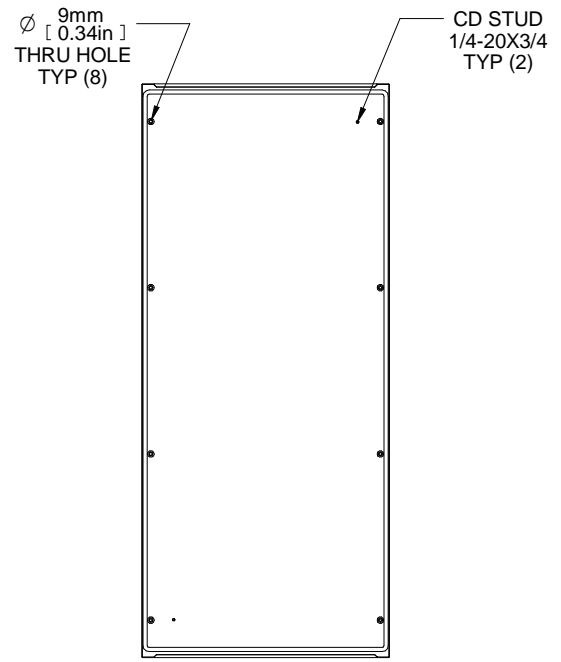

TOP VIEW

FRONT VIEW

L.H. SIDE VIEW

REAR VIEW

ISOMETRIC

PART NUMBERS	
HSP188	PAINTED TEXTURED GRAY RAL7035
NOTES	
Welded Assembly	
See Hammond Website for Additional Accessories.	
Français	
Pour tous les détails sur nos produits, svp consultez notre site www.hammondmfg.com .	
Data subject to change without notice. Isometric drawing not to scale. Les données sont sujettes à changement sans préavis.	

HAMMOND MANUFACTURING®
www.hammondmfg.com

PART NO.
HSP188