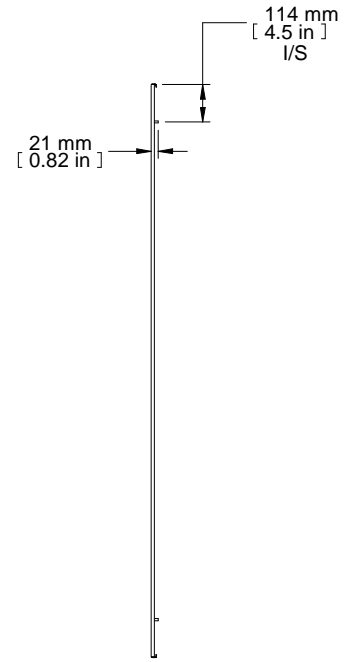

TOP VIEW

FRONT VIEW

L.H. SIDE VIEW

REAR VIEW

ISOMETRIC

PART NUMBERS	
HSP188	PAINTED TEXTURED GRAY RAL7035
NOTES	
Welded Assembly	
See Hammond Website for Additional Accessories.	
Français	
Pour tous les détails sur nos produits, svp consultez notre site www.hammondmfg.com .	
Data subject to change without notice. Isometric drawing not to scale. Les données sont sujettes à changement sans préavis.	

HAMMOND MANUFACTURING®
www.hammondmfg.com

PART NO.
HSP188