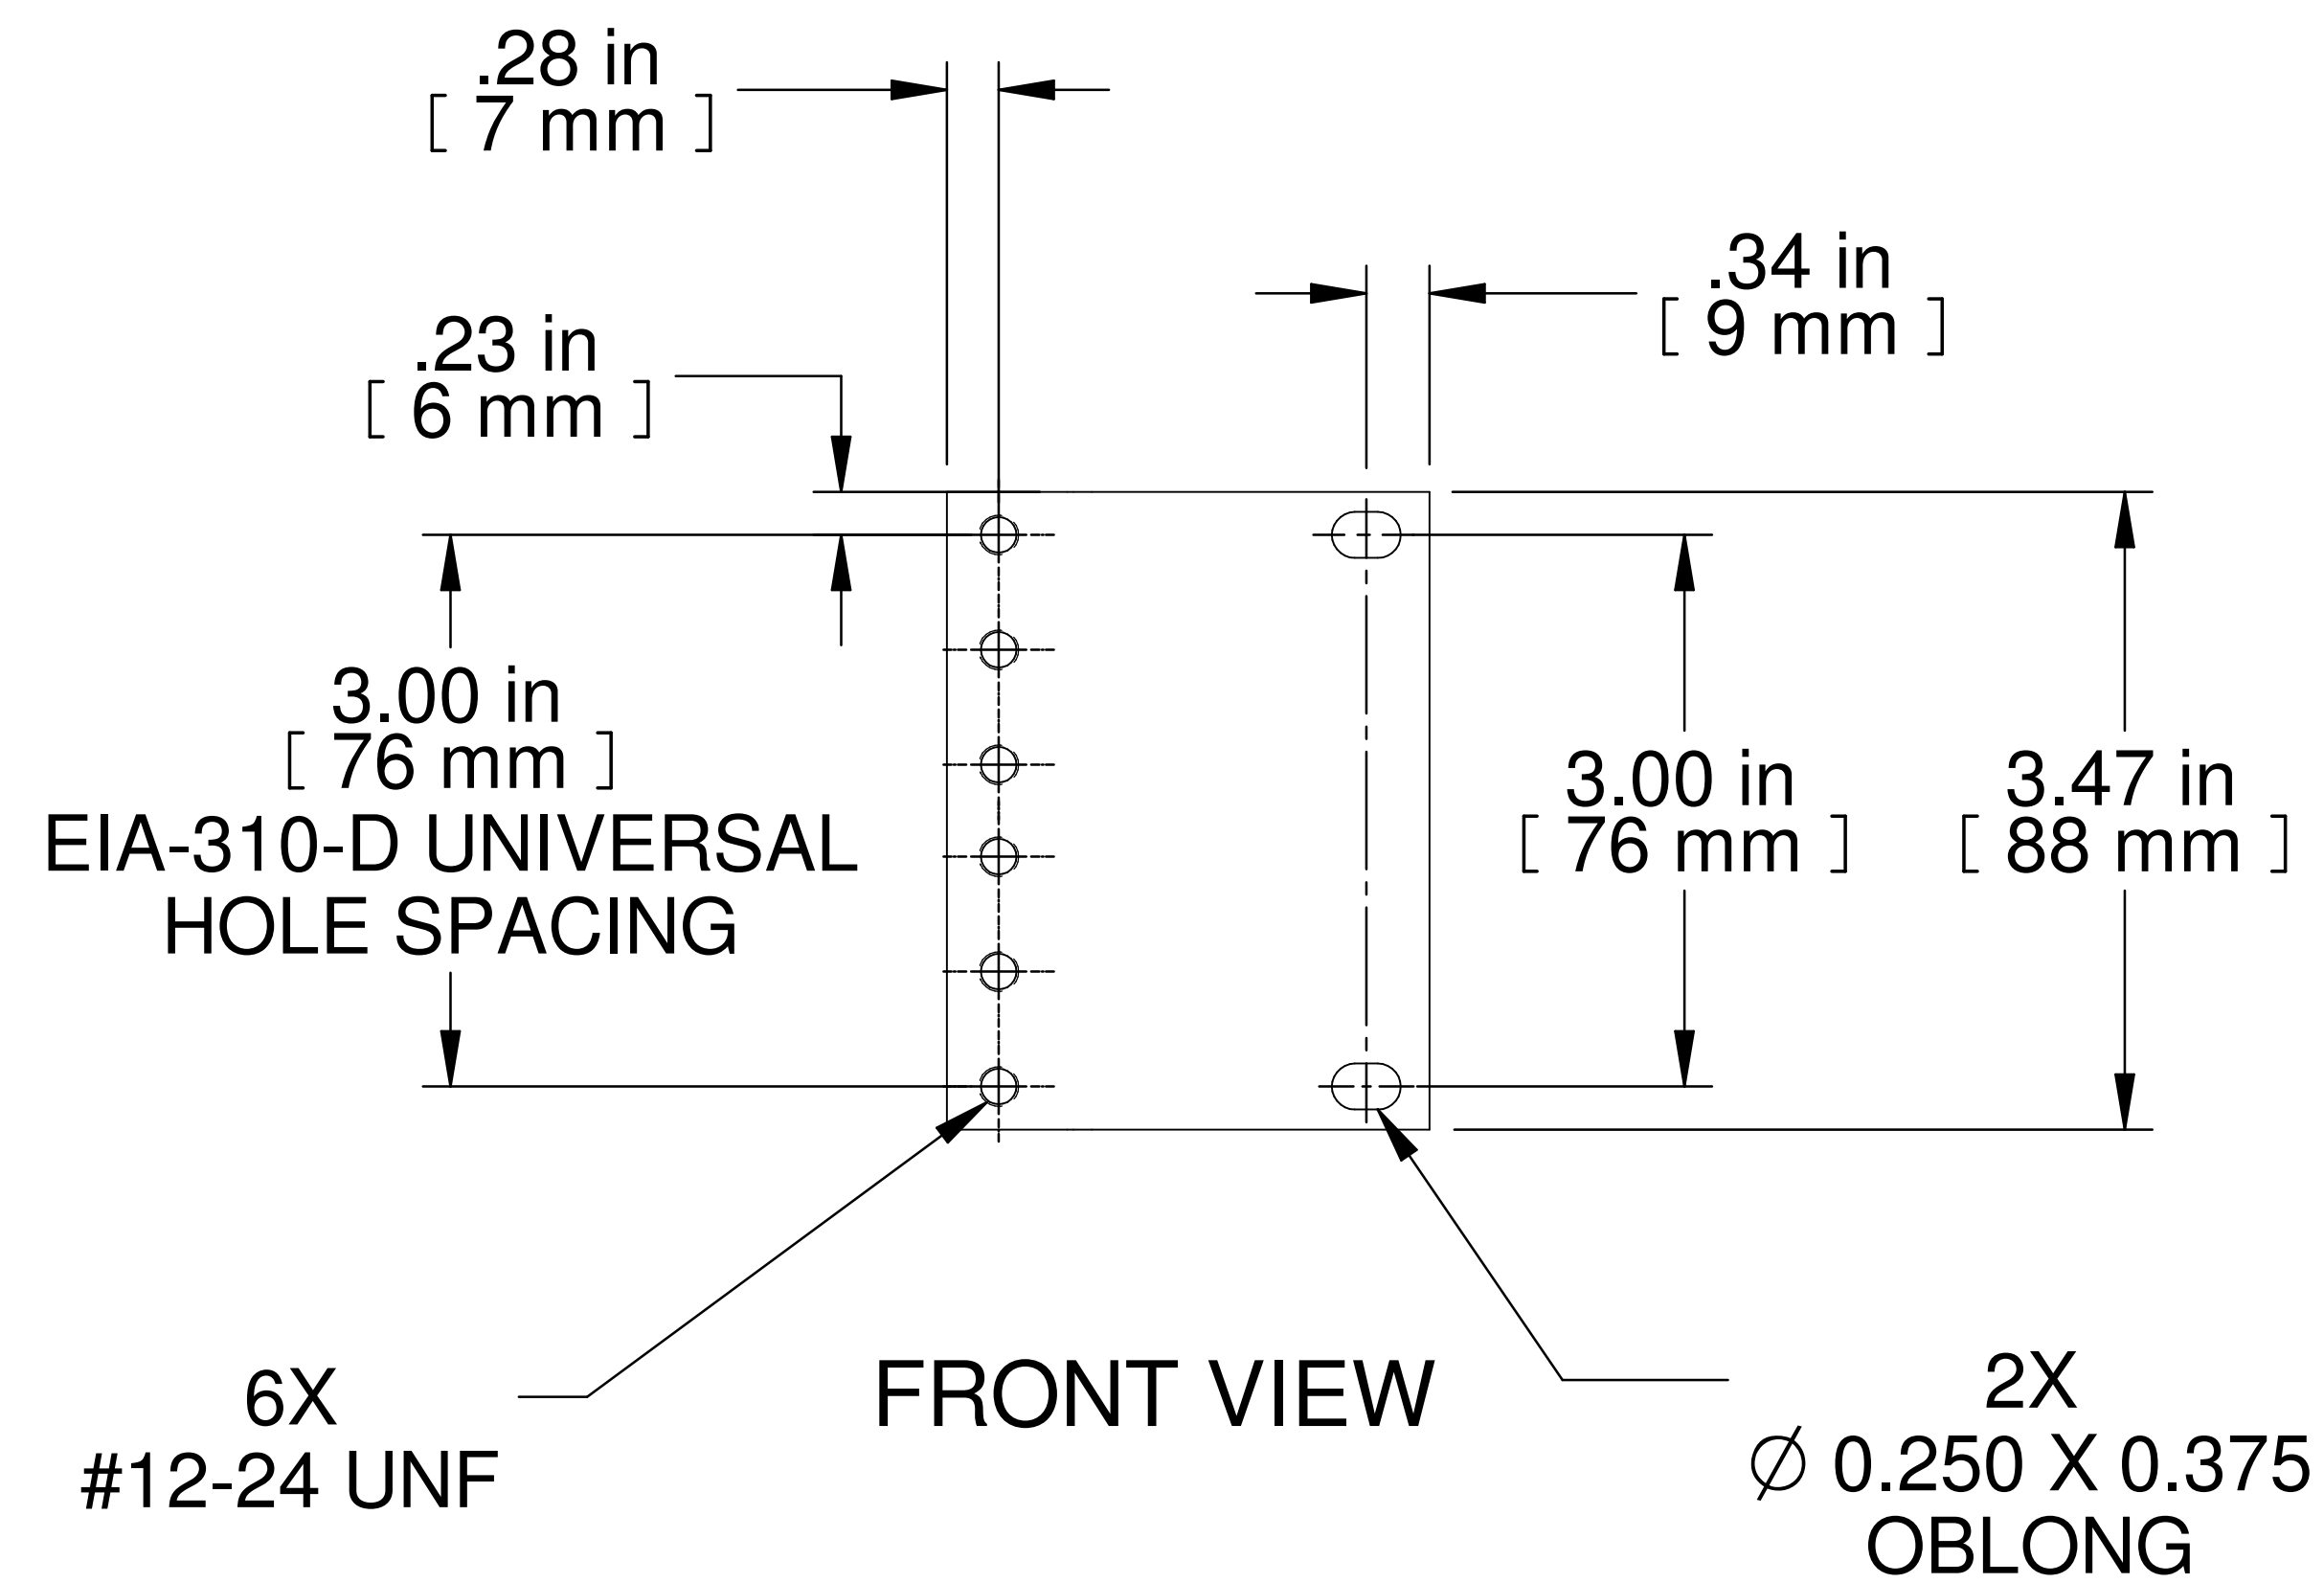

ISOMETRIC

PART NUMBERS	
PA2319003BK1	PAINTED BLACK TEXTURED
NOTES	
12-24 x 5/8" Mounting Screws Supplied (Qty 4)	
Sold In PAIRS	
See Hammond Website for More Information	
Français	
Pour tous les détails sur nos produits, svp veuillez consulter notre site www.hammondmfg.com	
Data subject to change without notice. Isometric drawing not to scale. Les données sont sujettes à changement sans préavis.	

PART NO.

PA2319003BK1