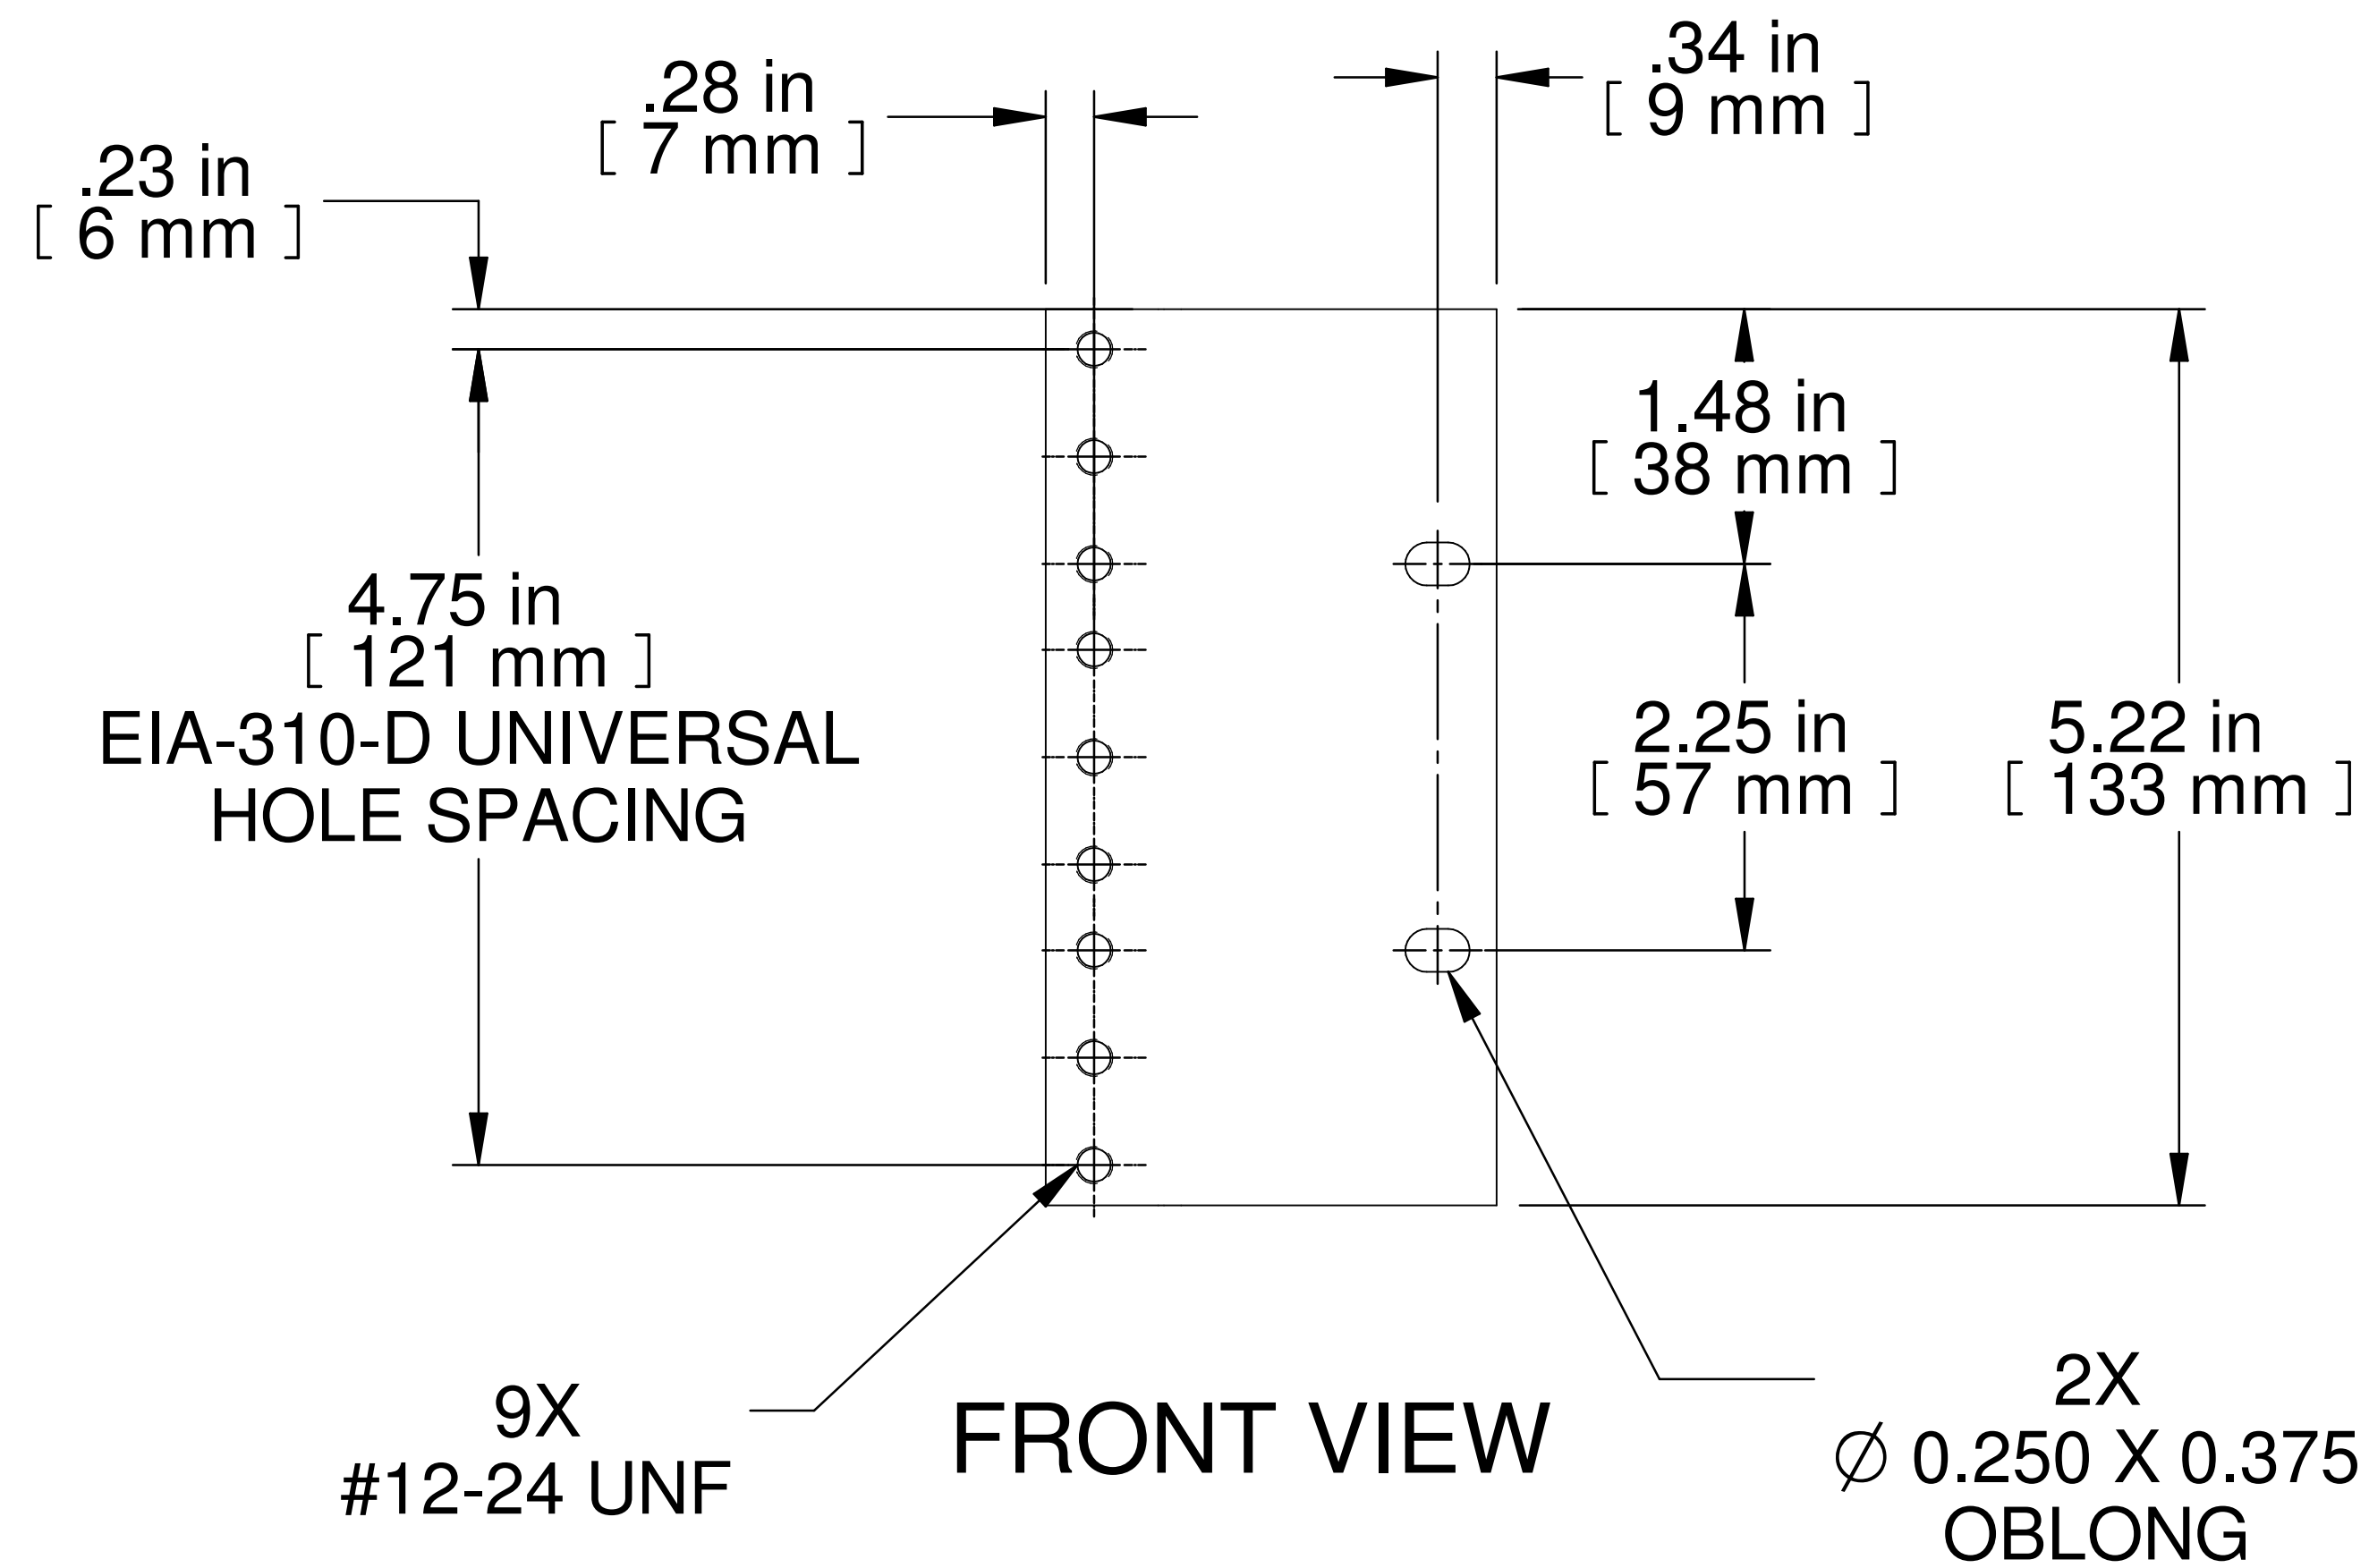

ISOMETRIC

PART NUMBERS	
PA2319005BK1	PAINTED BLACK TEXTURED

NOTES

12-24 x 5/8" Mounting Screws Supplied (Qty 4)

Sold In PAIRS

See Hammond Website for More Information

Français

Pour tous les détails sur nos produits, svp veuillez consulter notre site www.hammondmfg.com
 Data subject to change without notice. Isometric drawing not to scale.
 Les données sont sujettes à changement sans préavis.

www.hammondmfg.com

PART NO. PA2319005BK1