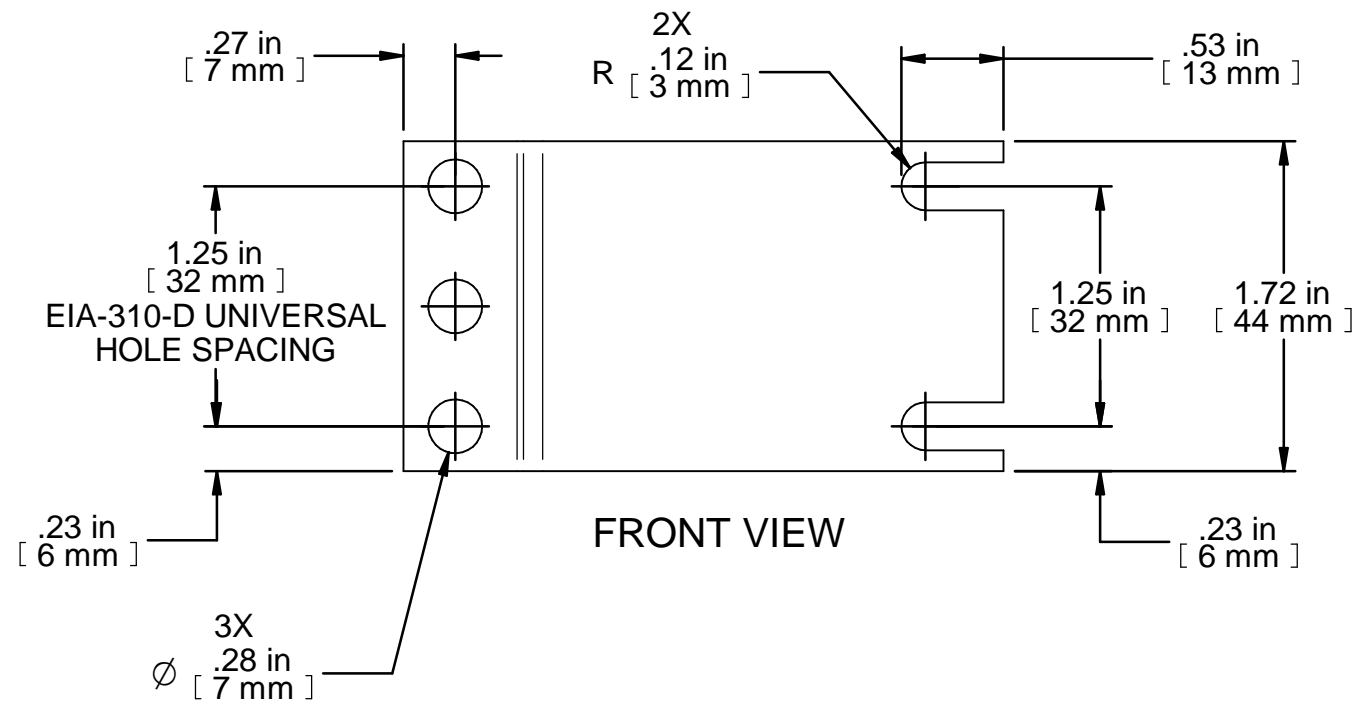

TOP VIEW

ISOMETRIC

FRONT VIEW

PART NUMBERS	
PBAS19001BK2	PAINTED BLACK (SEMI-GLOSS)
PBAS19001LG2	PAINTED RAL7035 GRAY (SEMI GLOSS)

NOTES
Sold in PAIRS
See Hammond Website for More Information

**Français**

Pour tous les détails sur nos produits, svp veuillez consulter notre site [www.hammondmfg.com](http://www.hammondmfg.com)  
 Data subject to change without notice. Isometric drawing not to scale.  
 Les données sont sujettes à changement sans préavis.