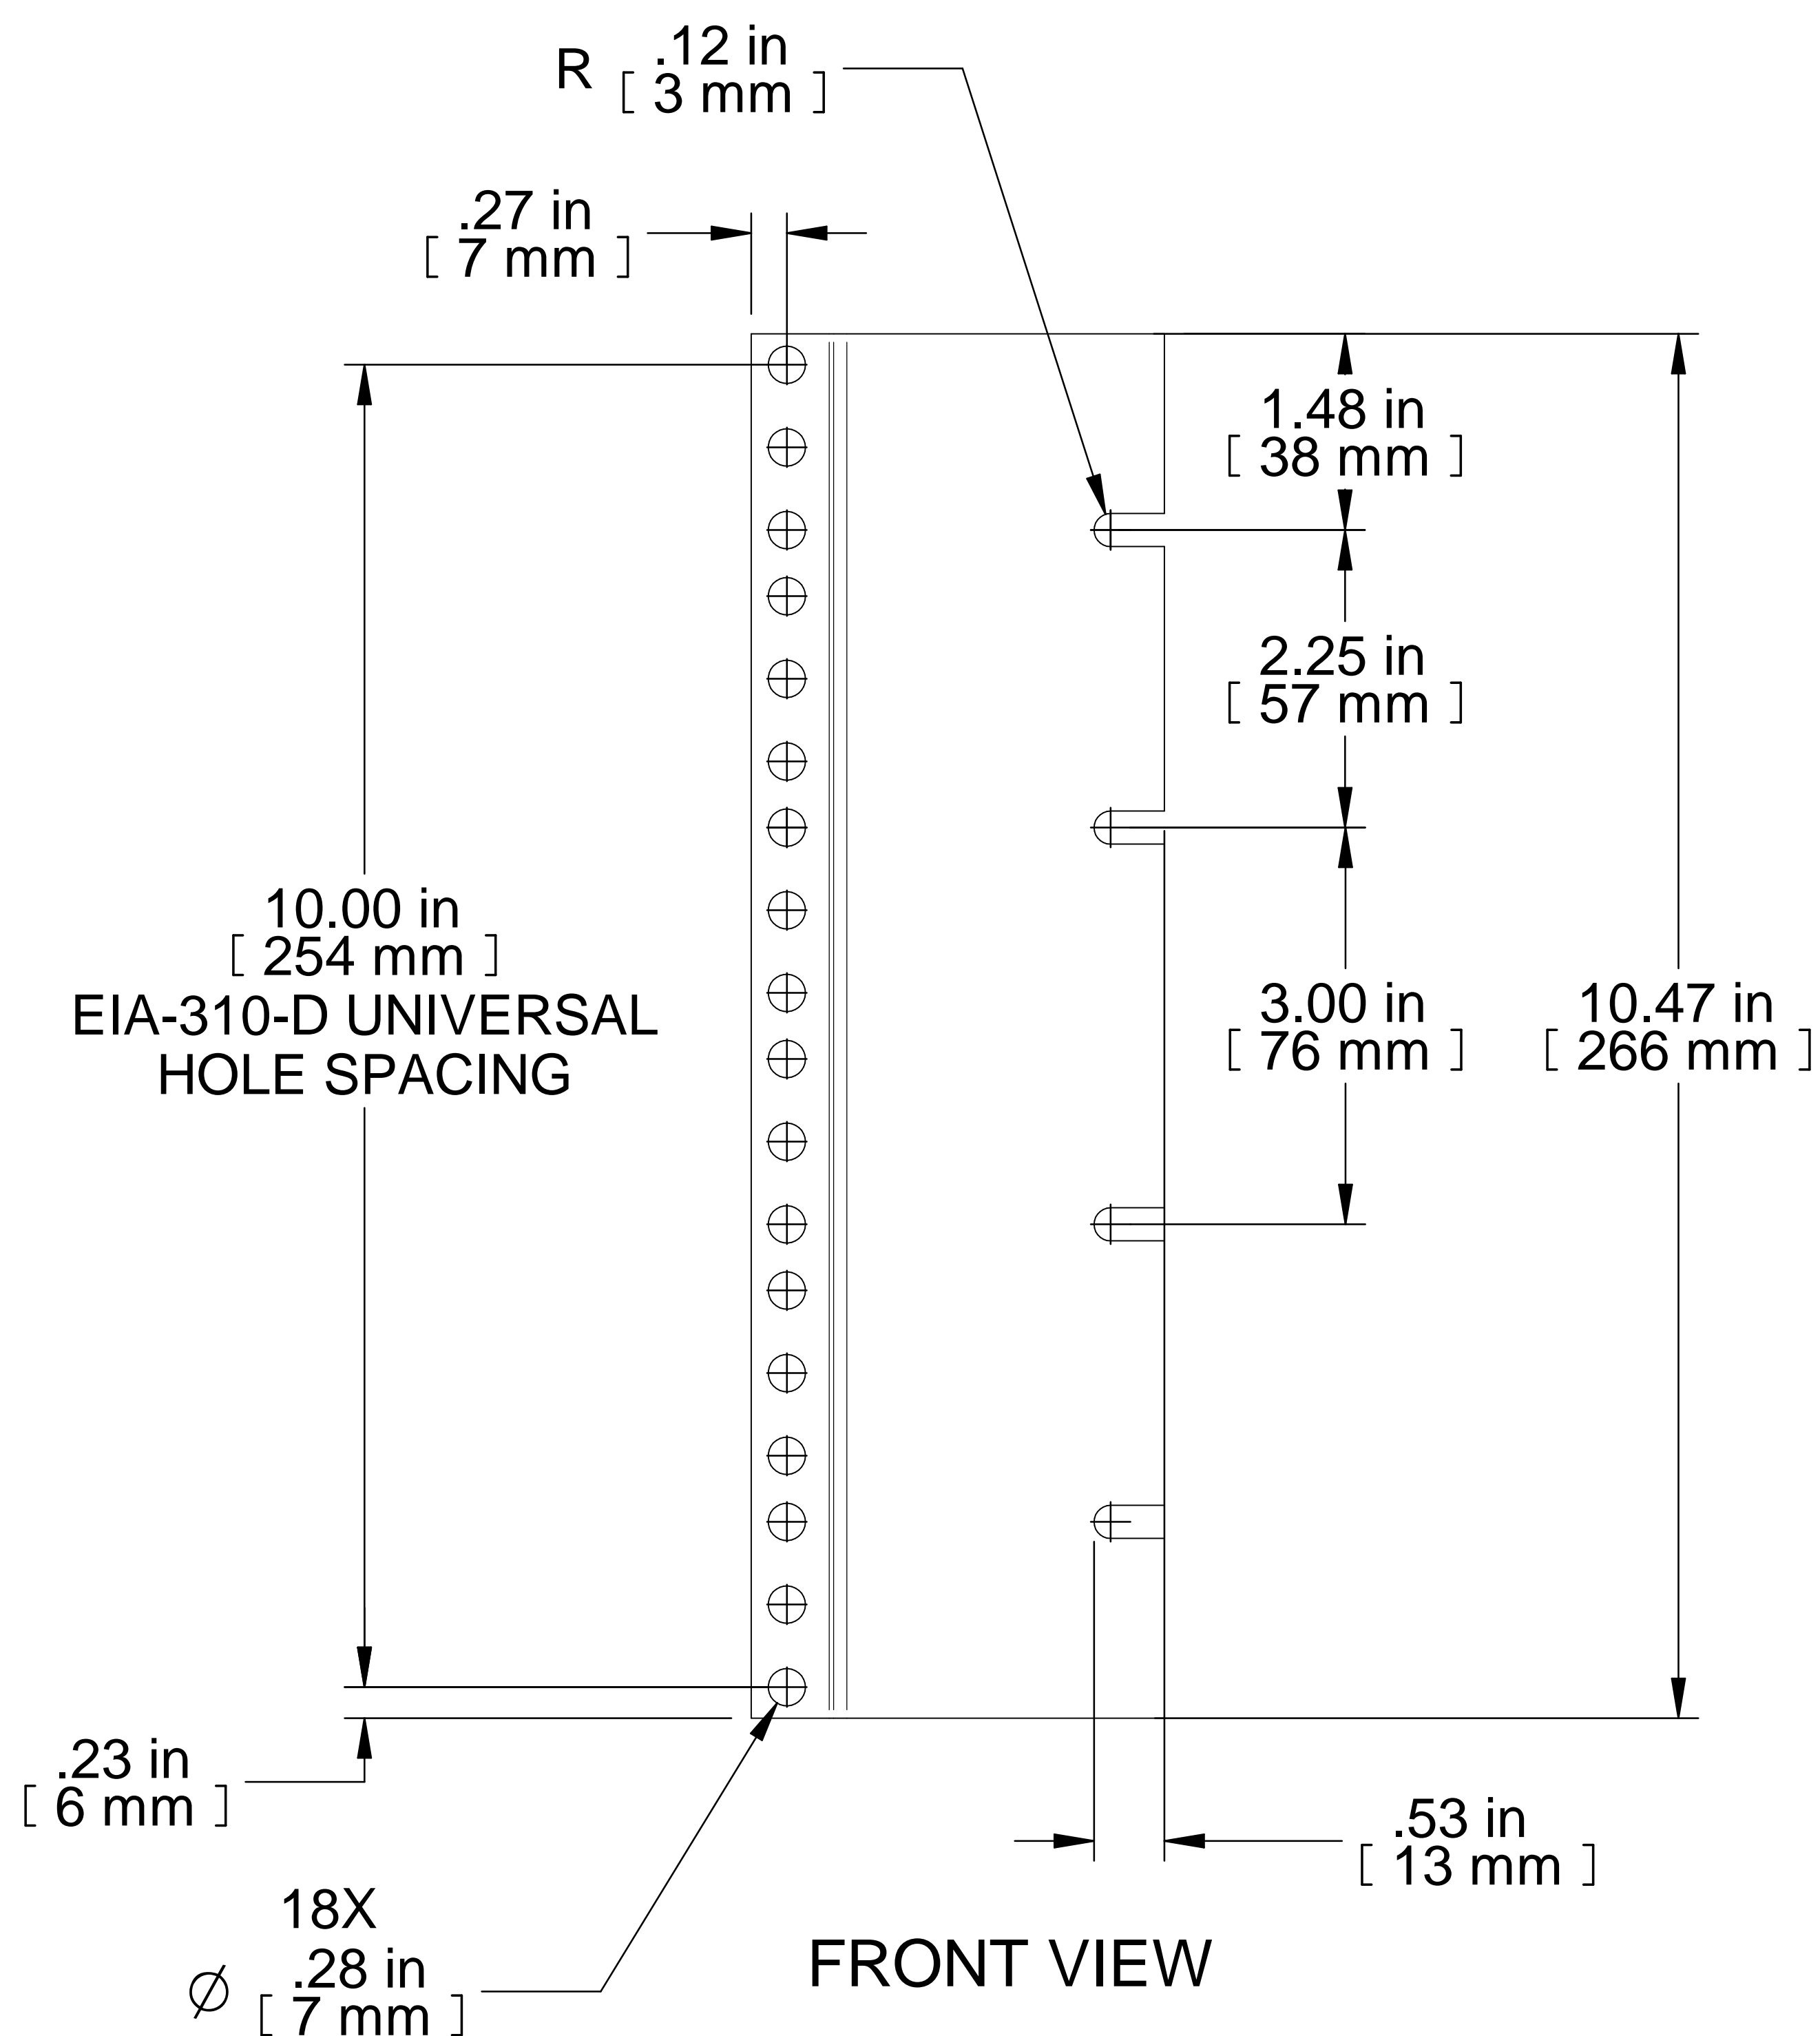

ISOMETRIC

PART NUMBERS	
PBAS19010BK2	PAINTED BLACK (SEMI-GLOSS)
PBAS19010LG2	PAINTED RAL7035 GRAY (SEMI-GLOSS)

NOTES	
Sold In PAIRS	
See Hammond Website for More Information	

Français
 Pour tous les détails sur nos produits,
 svp veuillez consulter notre site www.hammondmfg.com
 Data subject to change without notice. Isometric drawing not to scale.
 Les données sont sujettes à changement sans préavis.

PART NO.

PBAS19010