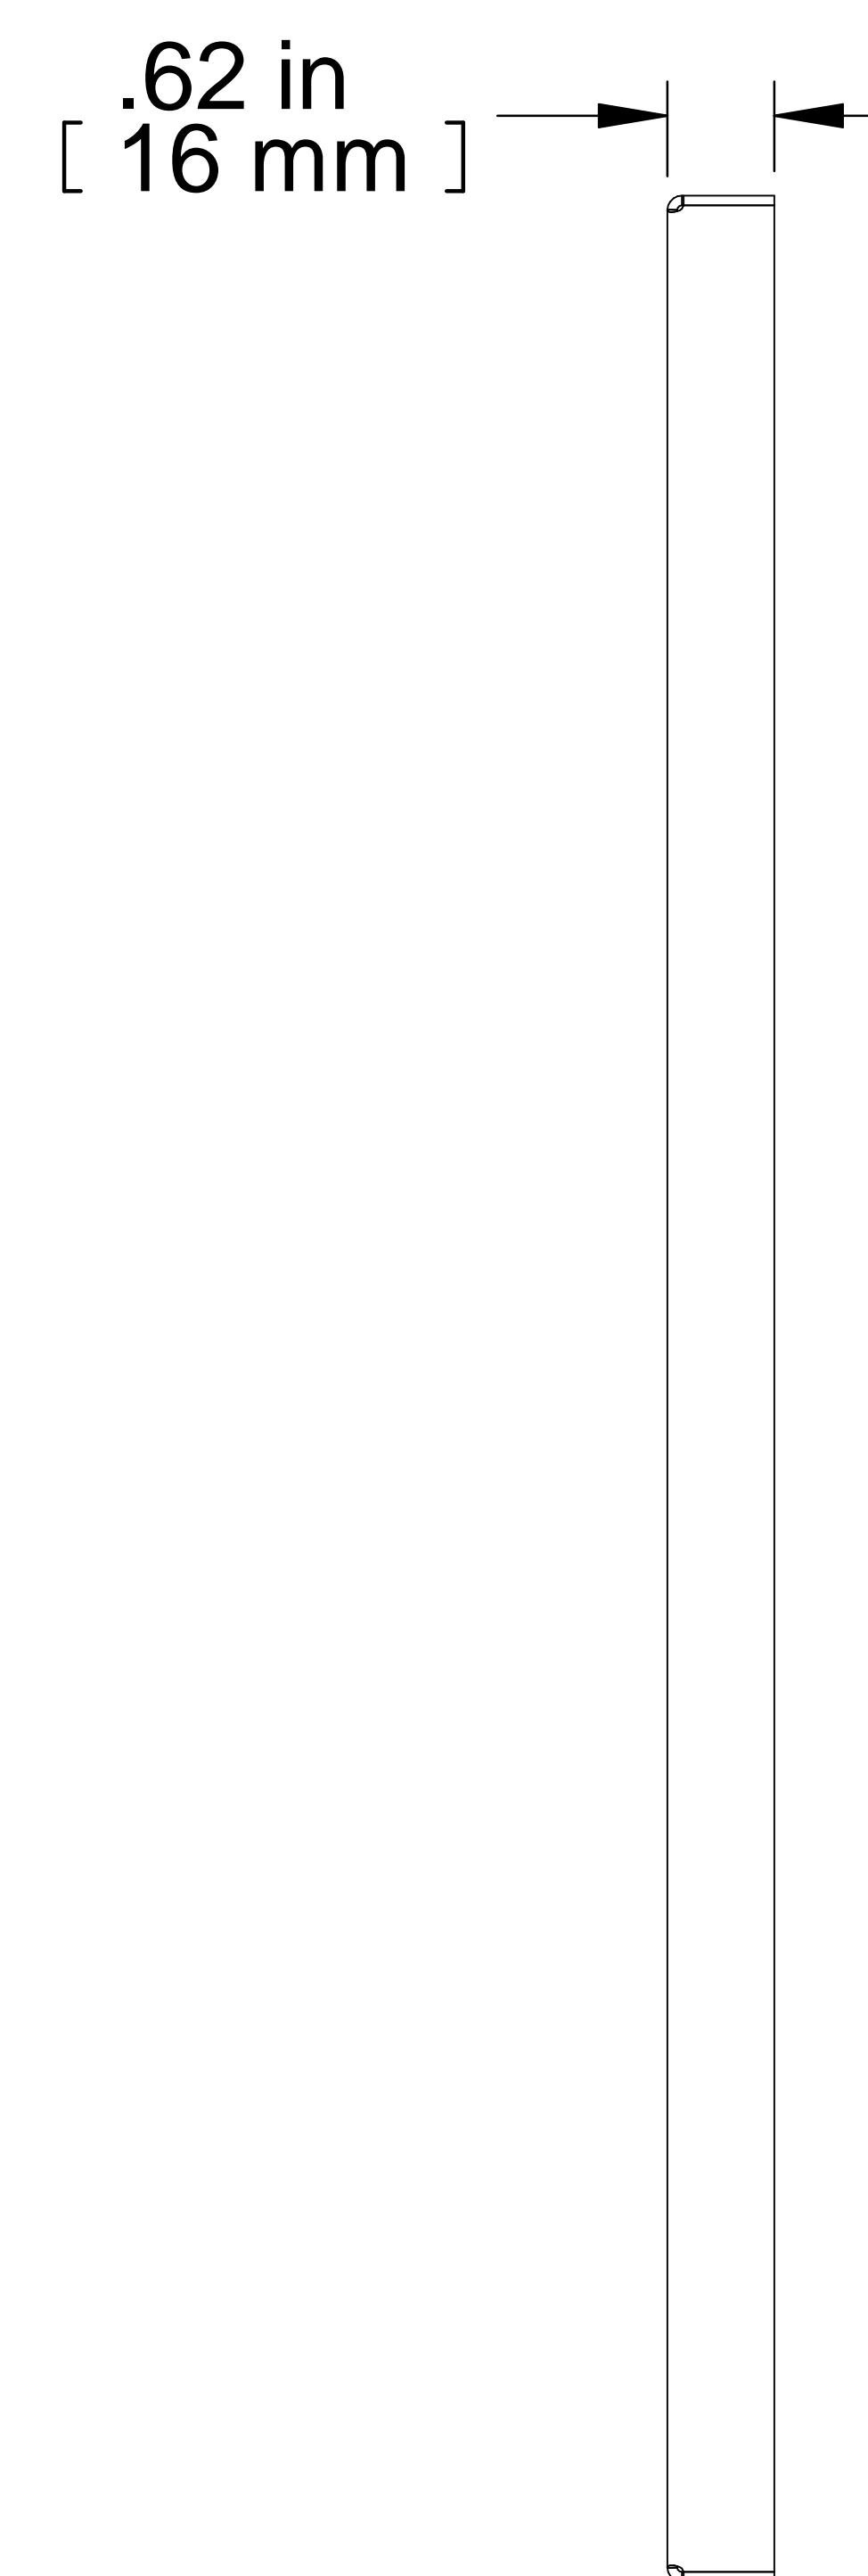

FRONT VIEW

ISOMETRIC

R.S. VIEW

PART NUMBERS	
PBR19014BK2	PAINTED BLACK (SEMI-GLOSS)

NOTES	
Mounting Hardware Not Included	
See Hammond Website for More Information	

Français
 Pour tous les détails sur nos produits,
 svp veuillez consulter notre site www.hammondmfg.com
 Data subject to change without notice. Isometric drawing not to scale.
 Les données sont sujettes à changement sans préavis.

www.hammondmfg.com

PART NO. **PBR19014BK2**