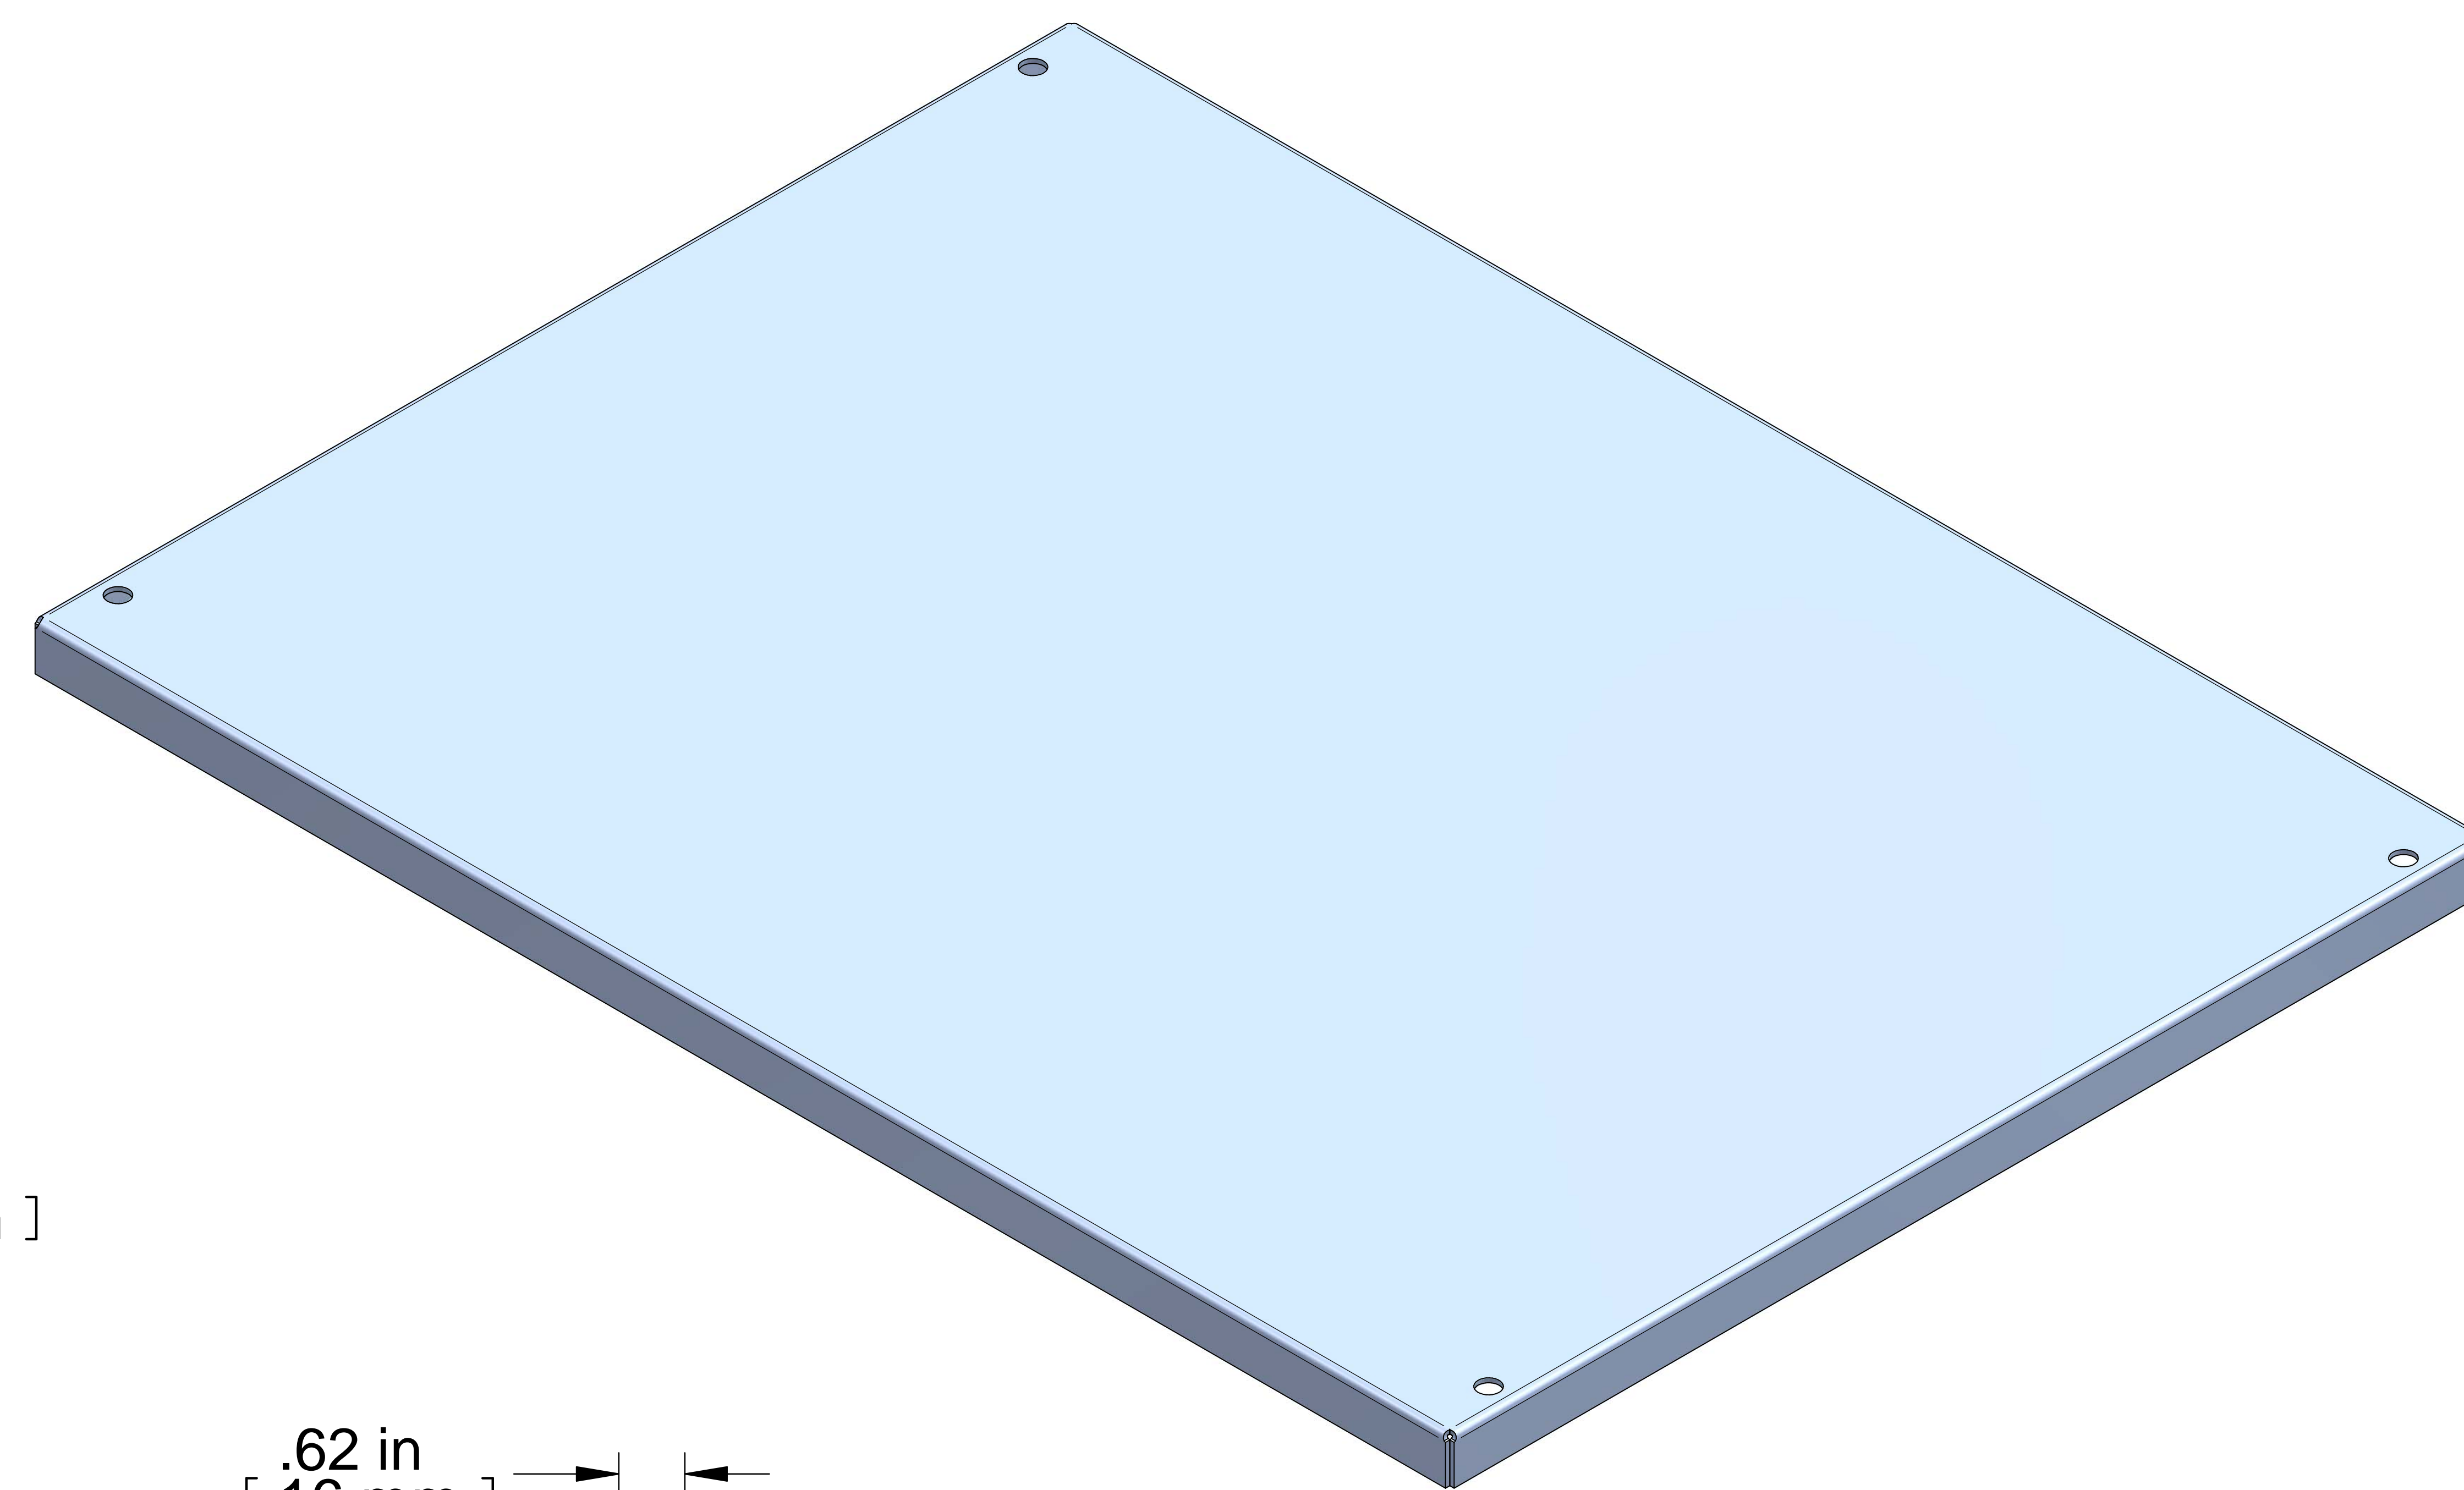

FRONT VIEW

ISOMETRIC

R.S. VIEW

PART NUMBERS	
PBR19014BK2	PAINTED BLACK (SEMI-GLOSS)

NOTES	
Mounting Hardware Not Included	
See Hammond Website for More Information	

Français
 Pour tous les détails sur nos produits,
 svp veuillez consulter notre site www.hammondmfg.com
 Data subject to change without notice. Isometric drawing not to scale.
 Les données sont sujettes à changement sans préavis.

www.hammondmfg.com

PART NO. **PBR19014BK2**