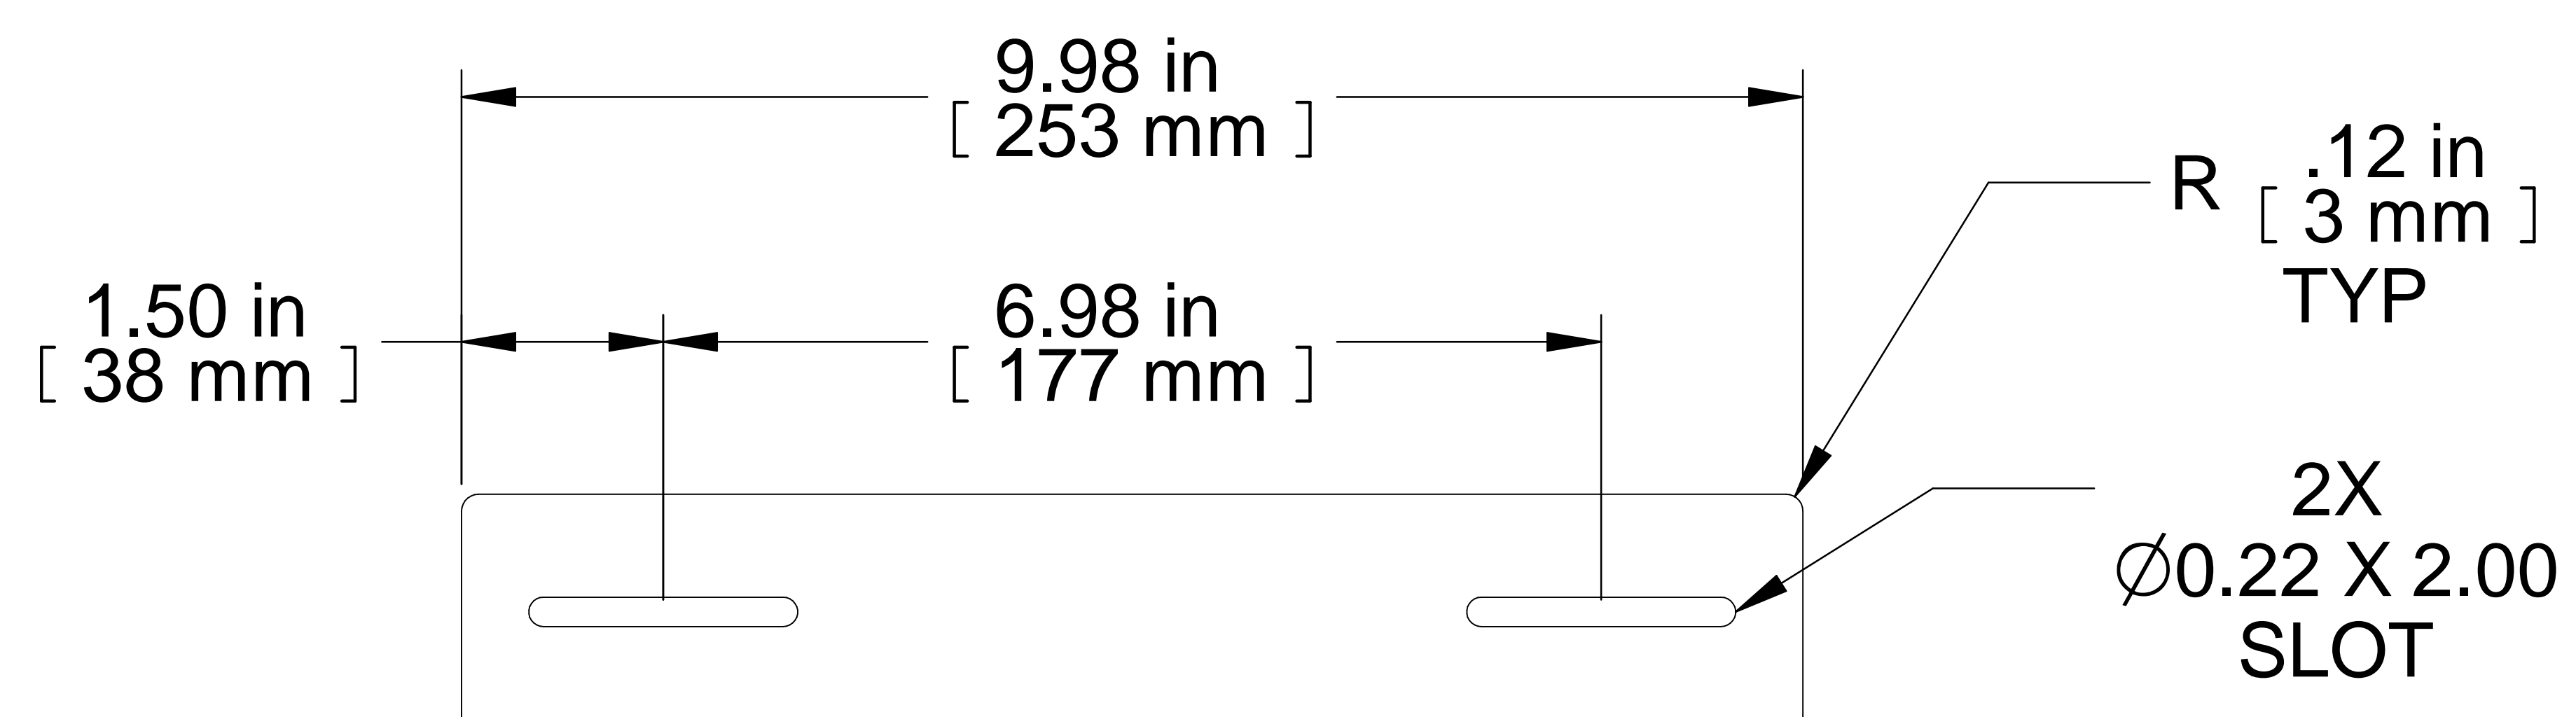

TOP VIEW

ISOMETRIC

FRONT VIEW

R.S. VIEW

PART NUMBERS	
RASA12BK3	PAINTED BLACK TEXTURED

NOTES

Sold in Pairs

Mounting Hardware Not Included

See Hammond Website for More Information

Français

Pour tous les détails sur nos produits, syp veuillez consulter notre site www.hammondmfg.com
 Data subject to change without notice. Isometric drawing not to scale.
 Les données sont sujettes à changement sans préavis.