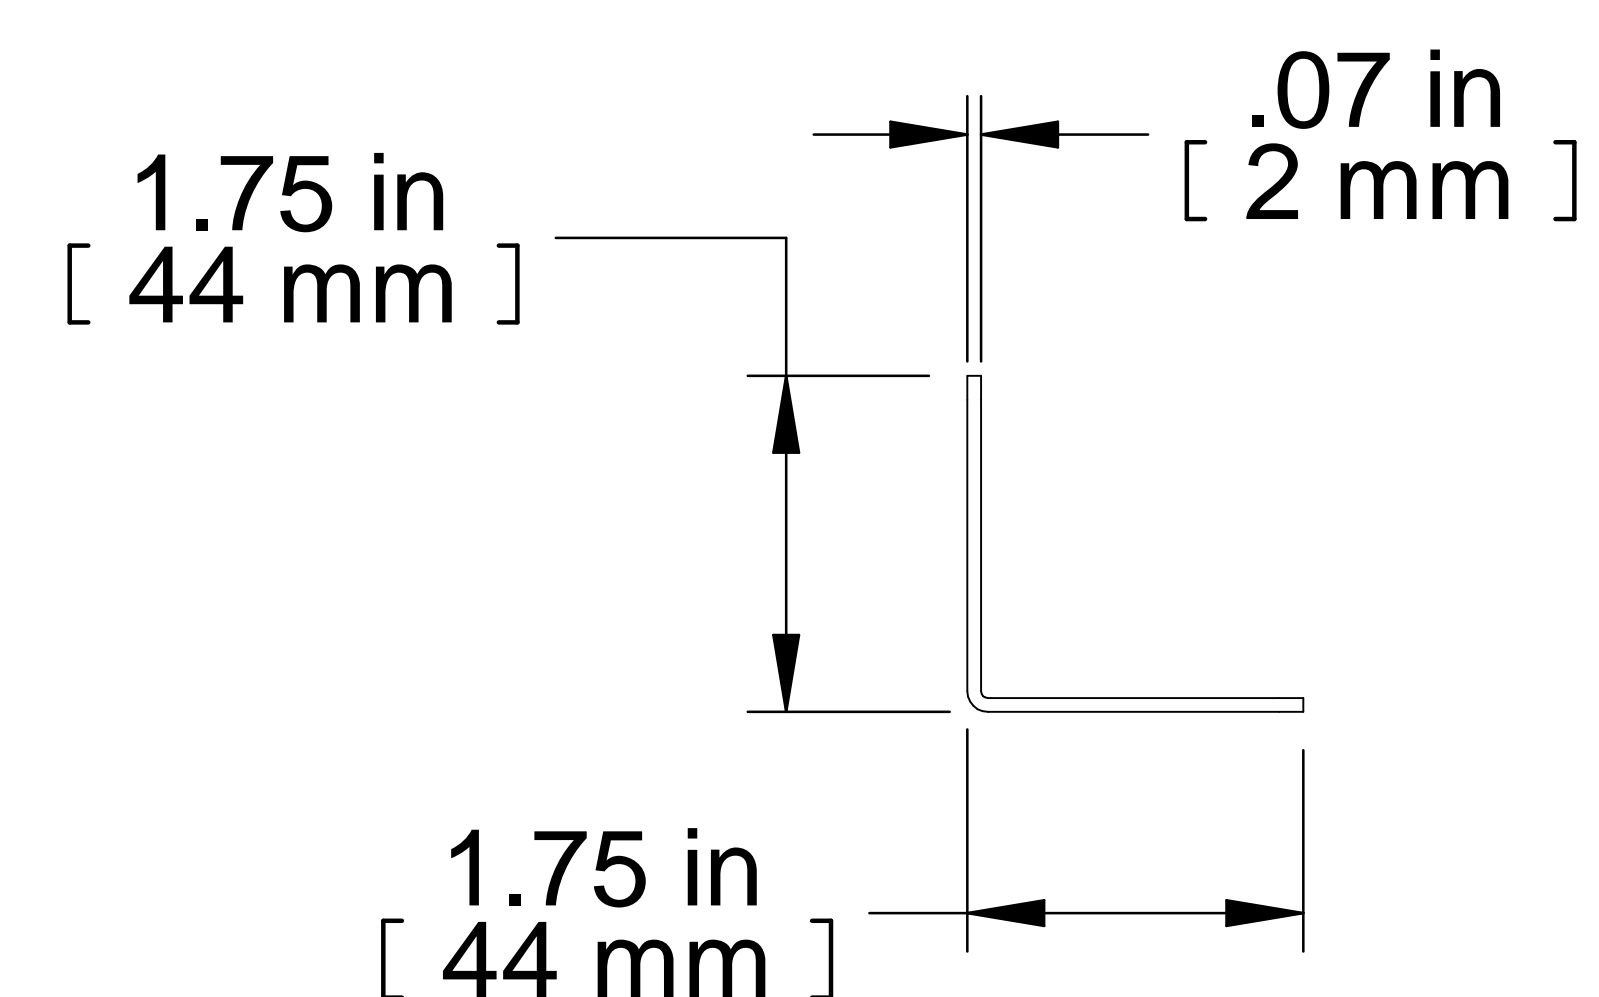

TOP VIEW

ISOMETRIC

FRONT VIEW

R.S. VIEW

PART NUMBERS	
RASA12BK3	PAINTED BLACK TEXTURED

NOTES

Sold in Pairs

Mounting Hardware Not Included

See Hammond Website for More Information

Français

Pour tous les détails sur nos produits, syp veuillez consulter notre site www.hammondmfg.com
 Data subject to change without notice. Isometric drawing not to scale.
 Les données sont sujettes à changement sans préavis.