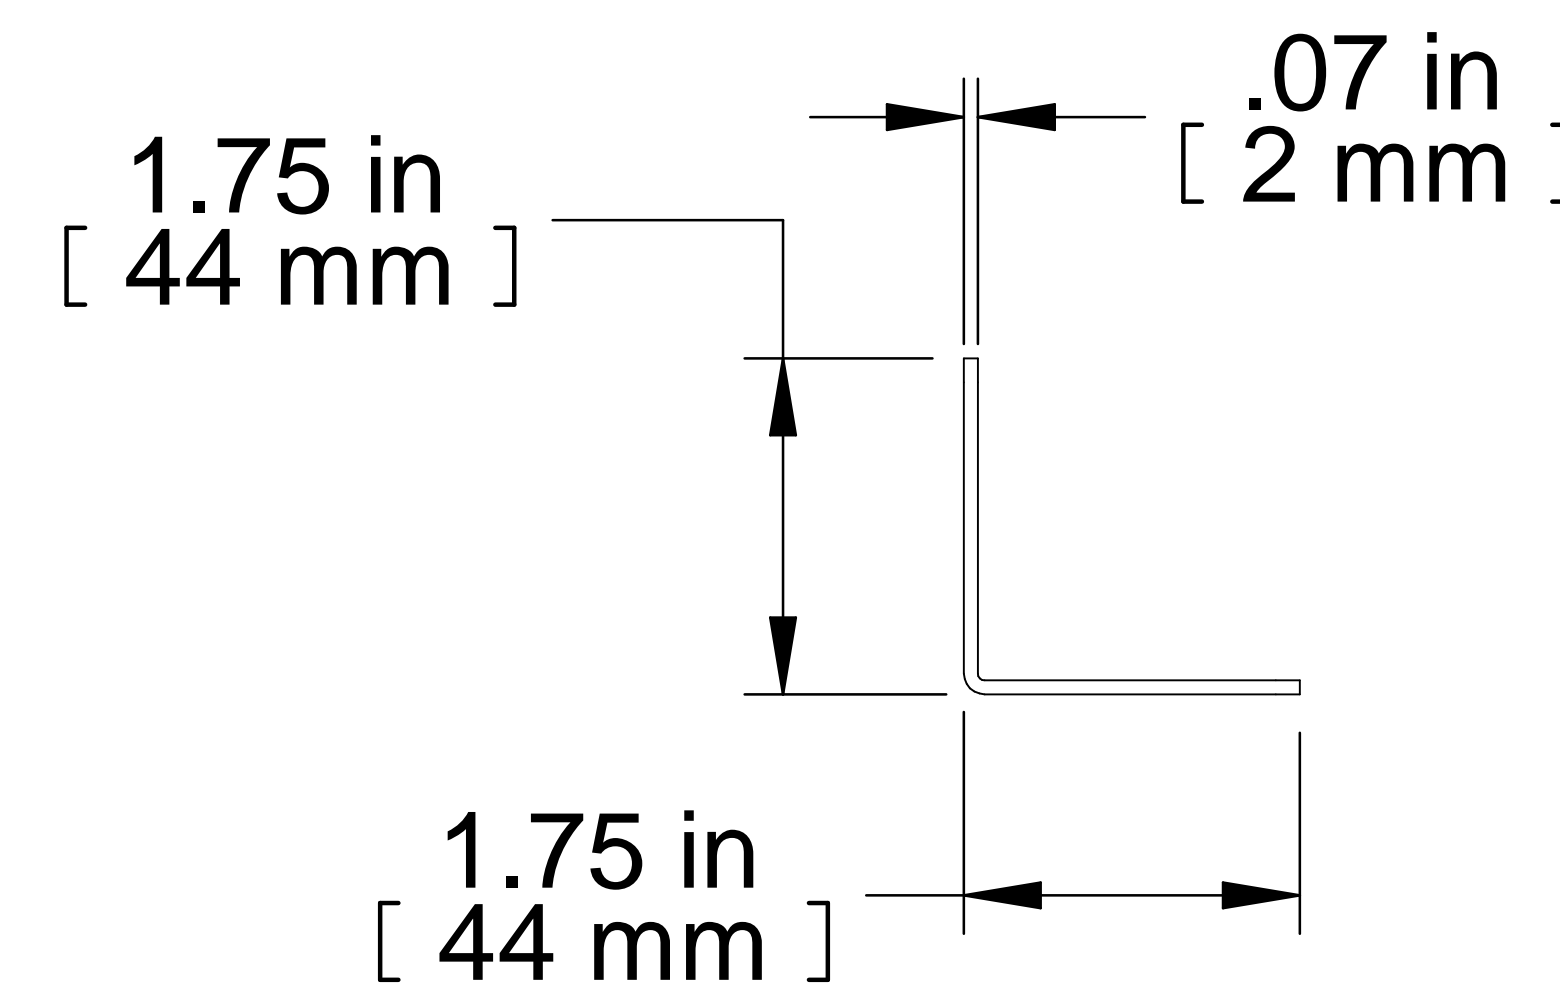

TOP VIEW

ISOMETRIC

FRONT VIEW

R.S. VIEW

PART NUMBERS	
RASA16BK3	PAINTED BLACK TEXTURED

NOTES

Sold in Pairs

Mounting Hardware Not Included

See Hammond Website for More Information

Français

Pour tous les détails sur nos produits, svp veuillez consulter notre site www.hammondmfg.com

Data subject to change without notice. Isometric drawing not to scale. Les données sont sujettes à changement sans préavis.