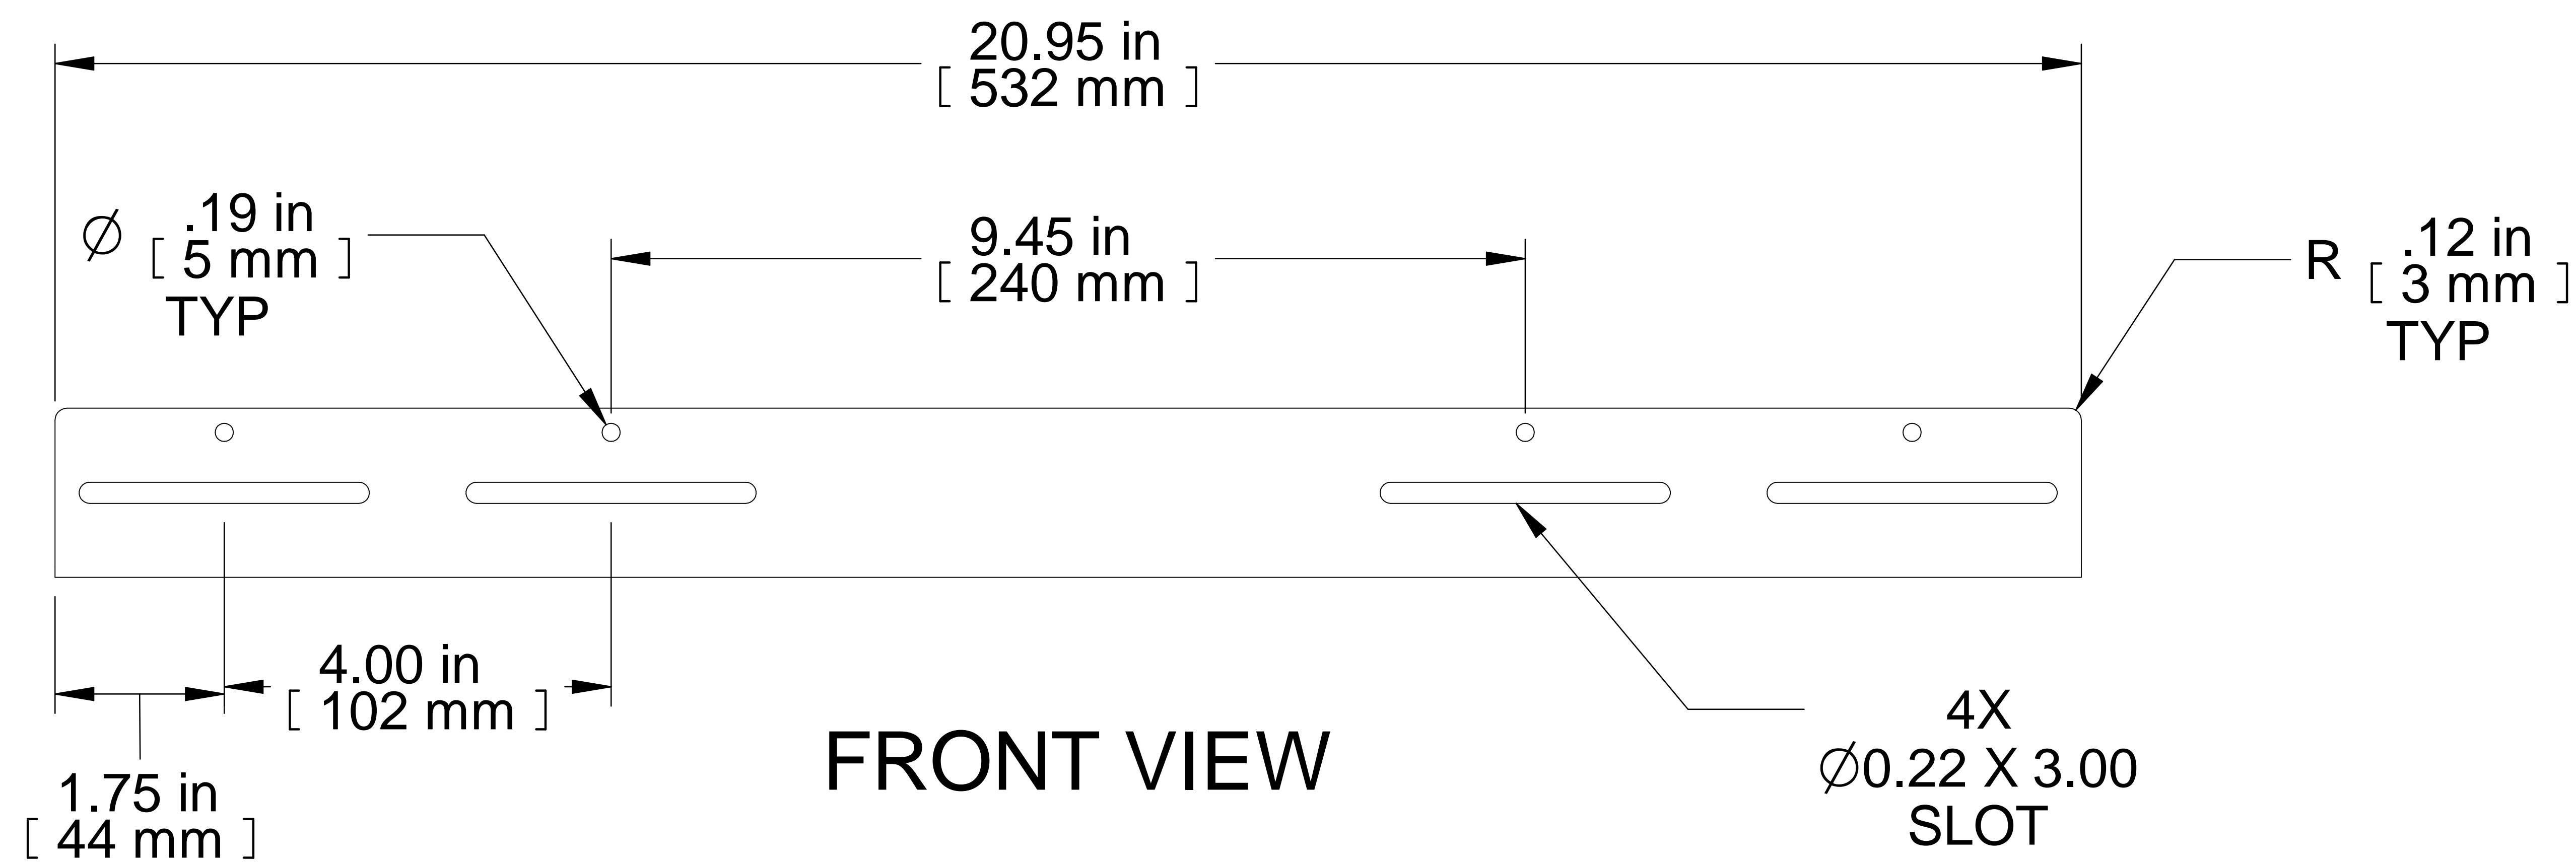

TOP VIEW

ISOMETRIC

FRONT VIEW

R.S. VIEW

PART NUMBERS	
RASA22BK3	PAINTED BLACK TEXTURED

NOTES

Sold in Pairs

Mounting Hardware Not Included

See Hammond Website for More Information

Français

Pour tous les détails sur nos produits, svp veuillez consulter notre site www.hammondmfg.com

Data subject to change without notice. Isometric drawing not to scale. Les données sont sujettes à changement sans préavis.