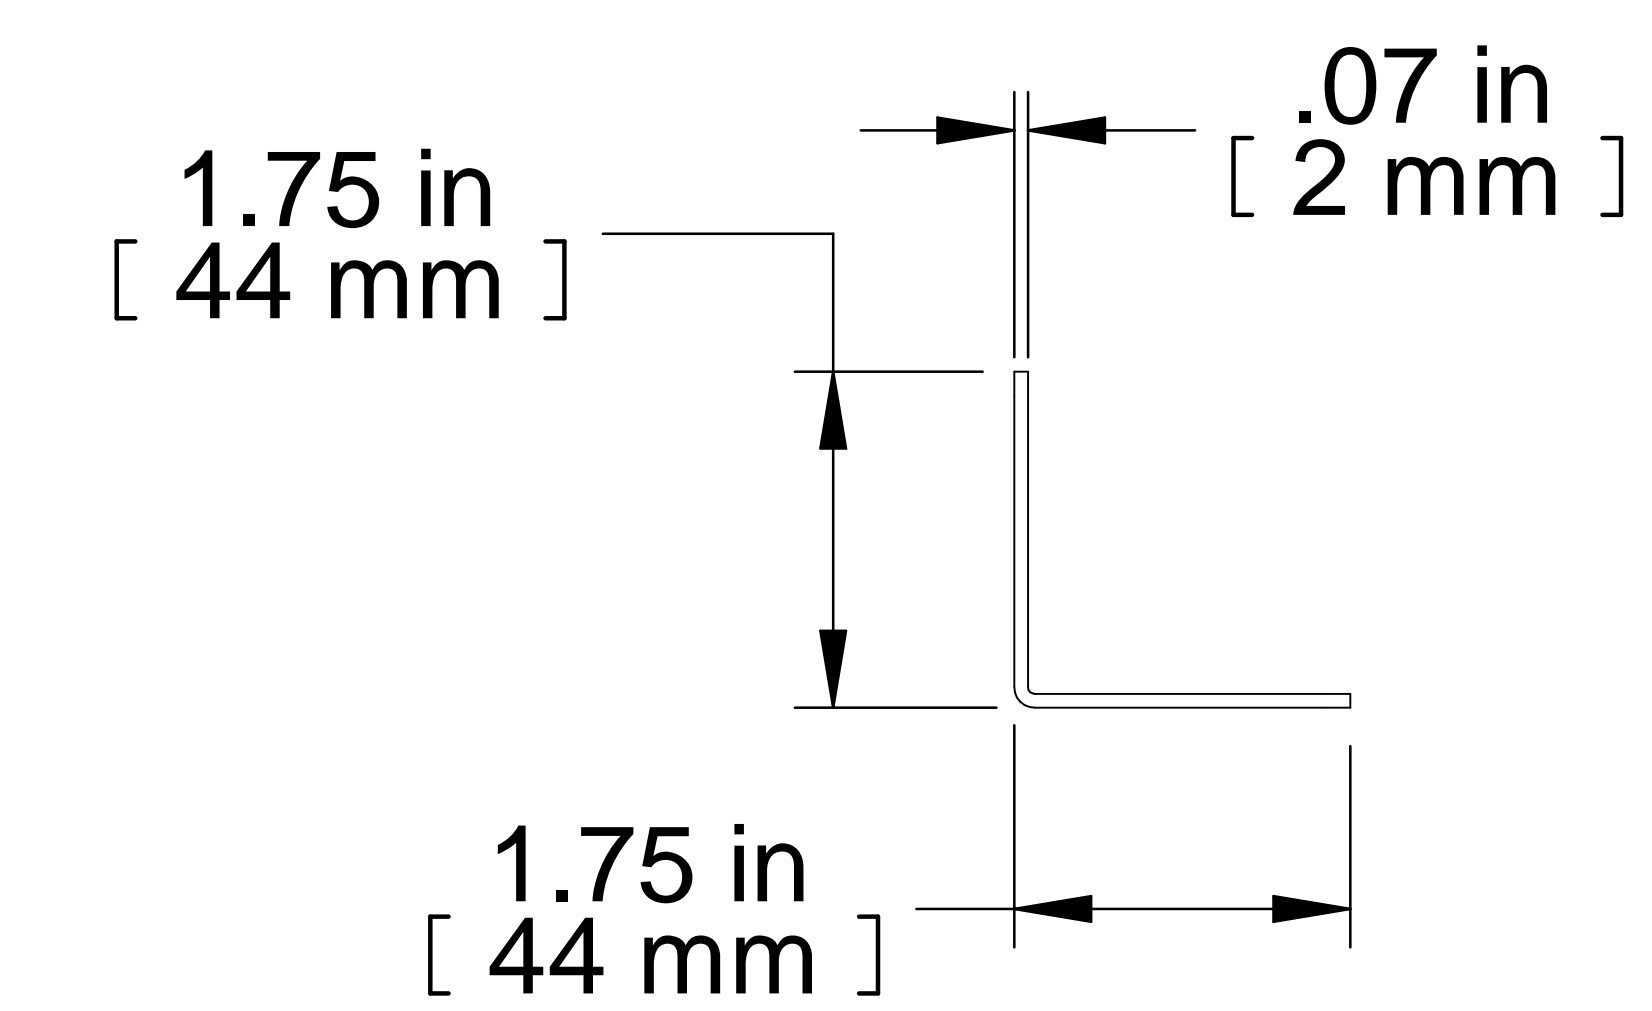

TOP VIEW

ISOMETRIC

FRONT VIEW

R.S. VIEW

PART NUMBERS	
RASA22BK3	PAINTED BLACK TEXTURED

NOTES

Sold in Pairs

Mounting Hardware Not Included

See Hammond Website for More Information

Français

Pour tous les détails sur nos produits, svp veuillez consulter notre site www.hammondmfg.com

Data subject to change without notice. Isometric drawing not to scale. Les données sont sujettes à changement sans préavis.