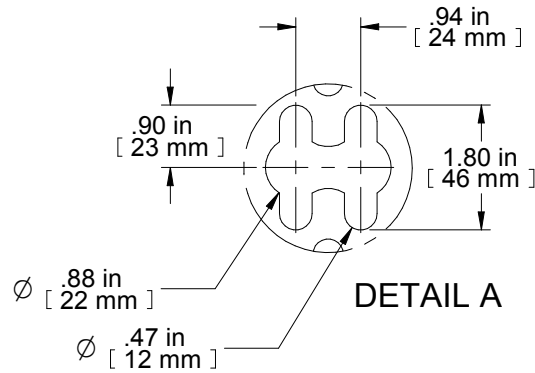

TOP VIEW

DETAIL A

ISOMETRIC

FRONT VIEW

R.S. VIEW

PART NUMBERS	
RSB2U6	PAINTED BLACK TEXT.
NOTES	
Sold in pairs	
Français	
Pour tous les détails sur nos produits, svp veuillez consulter notre site www.hammondmfg.com Data subject to change without notice. Isometric drawing not to scale. Les données sont sujettes à changement sans préavis.	
	HAMMOND MANUFACTURING®
	www.hammondmfg.com
PART NO.	RSB2U6