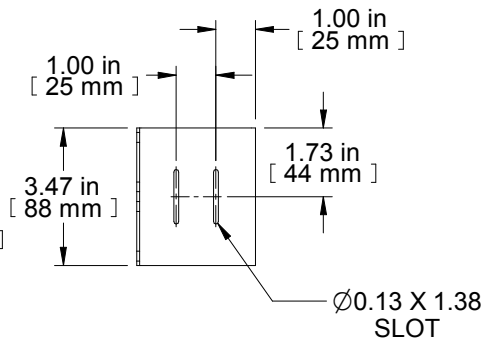

TOP VIEW

DETAIL A

ISOMETRIC

FRONT VIEW

R.S. VIEW

PART NUMBERS	
RSB2U6	PAINTED BLACK TEXT.
NOTES	
Sold in pairs	
Français	
Pour tous les détails sur nos produits, svp veuillez consulter notre site www.hammondmfg.com Data subject to change without notice. Isometric drawing not to scale. Les données sont sujettes à changement sans préavis.	
	HAMMOND MANUFACTURING®
	www.hammondmfg.com
PART NO.	RSB2U6