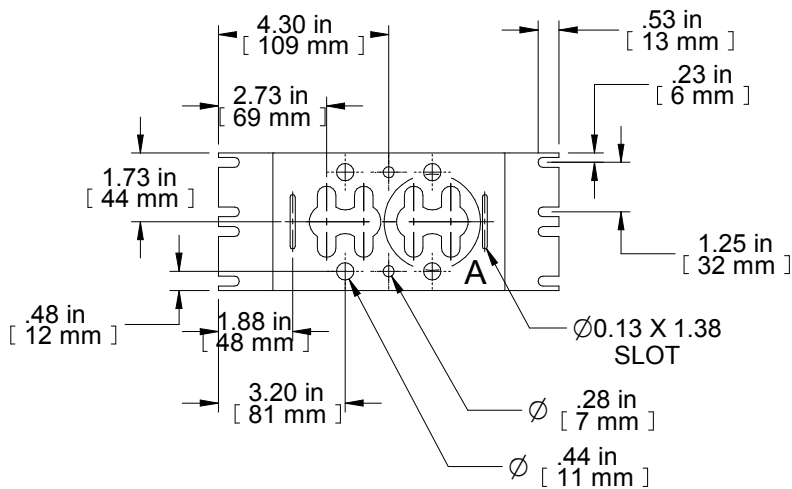

TOP VIEW

DETAIL A

ISOMETRIC

FRONT VIEW

R.S. VIEW

PART NUMBERS	
RSB2U6	PAINTED BLACK TEXT.
NOTES	
Sold in pairs	
Français	
Pour tous les détails sur nos produits, svp veuillez consulter notre site www.hammondmfg.com Data subject to change without notice. Isometric drawing not to scale. Les données sont sujettes à changement sans préavis.	
	HAMMOND MANUFACTURING®
	www.hammondmfg.com
PART NO.	RSB2U6