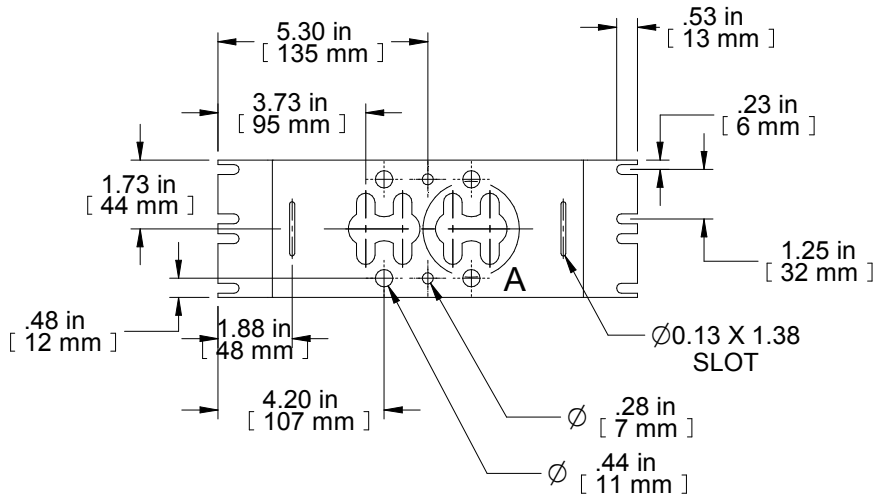

TOP VIEW

DETAIL A

ISOMETRIC

FRONT VIEW

R.S. VIEW

PART NUMBERS	
RSB2U8	PAINTED BLACK TEXT.
NOTES	
Sold in pairs	
Français	
Pour tous les détails sur nos produits, svp veuillez consulter notre site www.hammondmfg.com	
Data subject to change without notice. Isometric drawing not to scale. Les données sont sujettes à changement sans préavis.	

**HAMMOND
MANUFACTURING®**

www.hammondmfg.com

PART NO.

RSB2U8