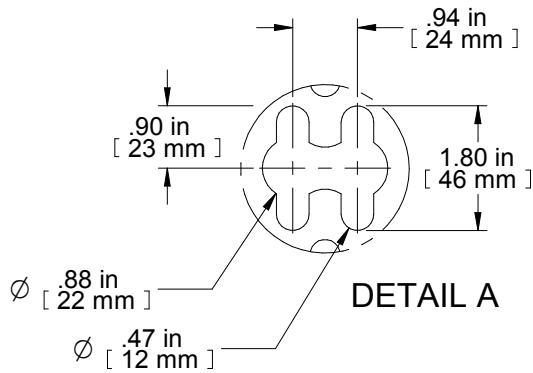

TOP VIEW

DETAIL A

ISOMETRIC

FRONT VIEW

R.S. VIEW

PART NUMBERS	
RSB2U8	PAINTED BLACK TEXT.
NOTES	
Sold in pairs	
Français	
Pour tous les détails sur nos produits, svp veuillez consulter notre site www.hammondmfg.com	
Data subject to change without notice. Isometric drawing not to scale. Les données sont sujettes à changement sans préavis.	

**HAMMOND
MANUFACTURING®**

www.hammondmfg.com

PART NO.

RSB2U8