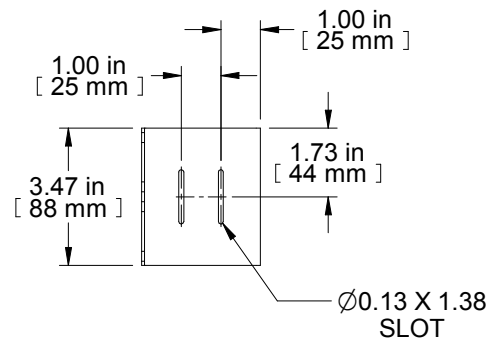

TOP VIEW

DETAIL A

ISOMETRIC

FRONT VIEW

R.S. VIEW

PART NUMBERS	
RSB2U8	PAINTED BLACK TEXT.
NOTES	
Sold in pairs	
Français	
Pour tous les détails sur nos produits, svp veuillez consulter notre site www.hammondmfg.com	
Data subject to change without notice. Isometric drawing not to scale. Les données sont sujettes à changement sans préavis.	

**HAMMOND
MANUFACTURING®**

www.hammondmfg.com

PART NO.

RSB2U8