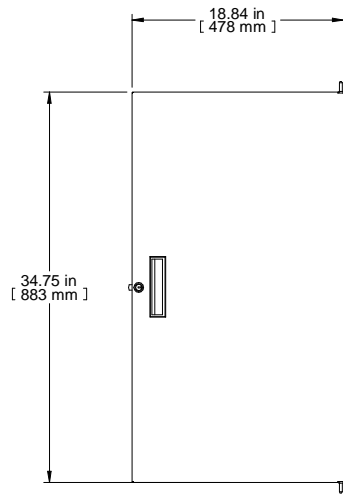

TOP VIEW

FRONT VIEW

R.S. VIEW

REAR VIEW

ISOMETRIC

PART NUMBERS	
RSDF19035BK1	PAINTED BLACK TEXTURED
RSDF19035LG1	PAINTED LIGHT GRAY TEXTURED
NOTES	
See Hammond Website for More Information	
Français	

Pour tous les détails sur nos produits,
 svp veuillez consulter notre site www.hammondmfg.com
 Data subject to change without notice. Isometric drawing not to scale.
 Les données sont sujettes à changement sans préavis.

PART NO.

RSDF19035