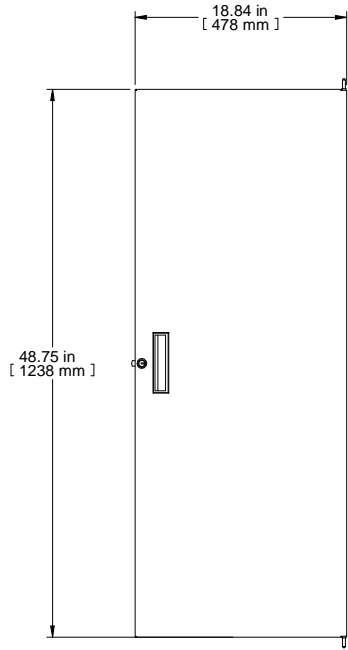

TOP VIEW

FRONT VIEW

R.S. VIEW

REAR VIEW

ISOMETRIC

PART NUMBERS	
RSDf19049BK1	PAINTED BLACK TEXTURED
RSDf19049LG1	PAINTED LIGHT GRAY TEXTURED
NOTES	
See Hammond Website for More Information	
Français	
Pour tous les détails sur nos produits, svp veuillez consulter notre site www.hammondmg.com	
Data subject to change without notice. Isometric drawing not to scale. Les données sont sujettes à changement sans préavis.	