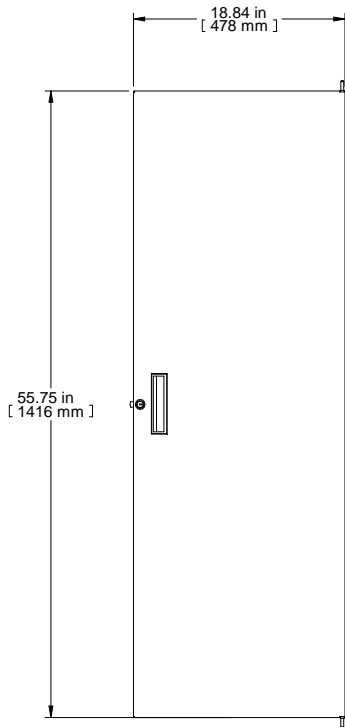

TOP VIEW

FRONT VIEW

R.S. VIEW

REAR VIEW

ISOMETRIC

PART NUMBERS	
RSDF19056BK1	PAINTED BLACK TEXTURED
RSDF19056LG1	PAINTED LIGHT GRAY TEXTURED
NOTES	
See Hammond Website for More Information	
Français	
Pour tous les détails sur nos produits, svp veuillez consulter notre site www.hammondmfg.com	
Data subject to change without notice. Isometric drawing not to scale.	
Les données sont sujettes à changement sans préavis.	

www.hammondmfg.com

PART NO.

RSDF19056