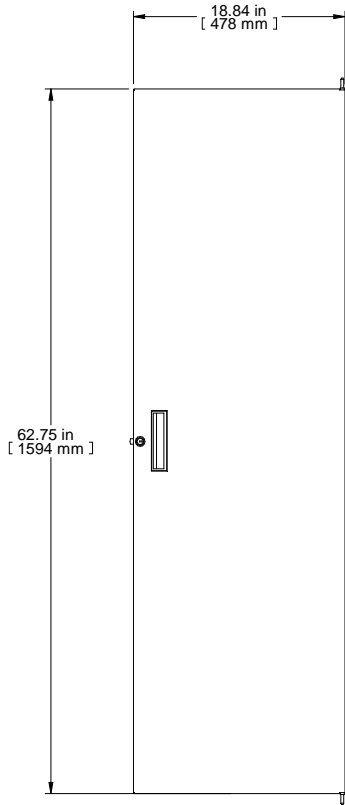

TOP VIEW

FRONT VIEW

R.S. VIEW

REAR VIEW

ISOMETRIC

PART NUMBERS	
RSDF19063BK1	PAINTED BLACK TEXTURED
RSDF19063LG1	PAINTED LIGHT GRAY TEXTURED
NOTES	
See Hammond Website for More Information	
Français	
Pour tous les détails sur nos produits, s'vz veuillez consulter notre site <a href="http://www.hammondmfg.com">www.hammondmfg.com</a> Data subject to change without notice. Isometric drawing not to scale. Les données sont sujettes à changement sans préavis.	

PART NO.

RSDF19063