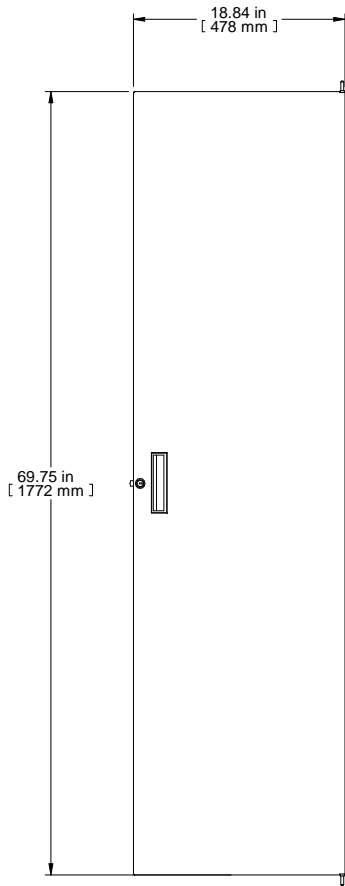

TOP VIEW

FRONT VIEW

R.S. VIEW

REAR VIEW

ISOMETRIC

PART NUMBERS	
RSDF19070BK1	PAINTED BLACK TEXTURED
RSDF19070LG1	PAINTED LIGHT GRAY TEXTURED
NOTES	
See Hammond Website for More Information	
Français	

Pour tous les détails sur nos produits,
 svp veuillez consulter notre site www.hammondmfg.com
 Data subject to change without notice. Isometric drawing not to scale.
 Les données sont sujettes à changement sans préavis.

PART NO.

RSDF19070