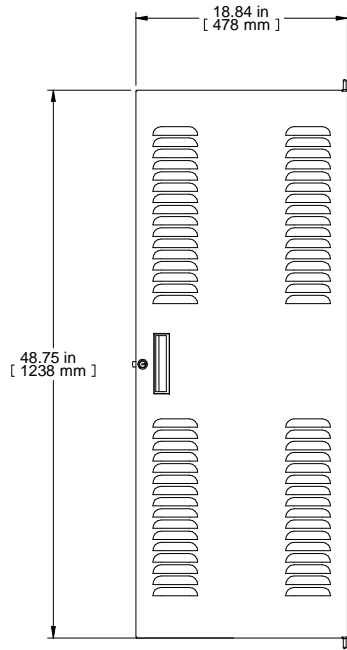

TOP VIEW

FRONT VIEW

R.S. VIEW

REAR VIEW

ISOMETRIC

PART NUMBERS	
RSDL19049BK1	PAINTED BLACK TEXTURED
RSDL19049LG1	PAINTED LIGHT GRAY TEXTURED
NOTES	
See Hammond Website for More Information	
Français	
Pour tous les détails sur nos produits, svp veuillez consulter notre site <a href="http://www.hammondmfg.com">www.hammondmfg.com</a>	
Data subject to change without notice. Isometric drawing not to scale.	
Les données sont sujettes à changement sans préavis.	

[www.hammondmfg.com](http://www.hammondmfg.com)

PART NO.

RSDL19049