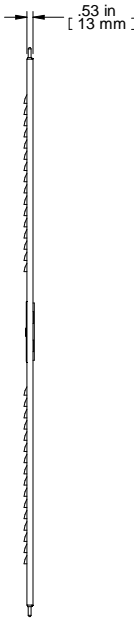

TOP VIEW

FRONT VIEW

R.S. VIEW

REAR VIEW

ISOMETRIC

PART NUMBERS	
RSDL19049BK1	PAINTED BLACK TEXTURED
RSDL19049LG1	PAINTED LIGHT GRAY TEXTURED
NOTES	
See Hammond Website for More Information	
Français	
Pour tous les détails sur nos produits, svp veuillez consulter notre site <a href="http://www.hammondmfg.com">www.hammondmfg.com</a>	
Data subject to change without notice. Isometric drawing not to scale.	
Les données sont sujettes à changement sans préavis.	

[www.hammondmfg.com](http://www.hammondmfg.com)

PART NO.

RSDL19049