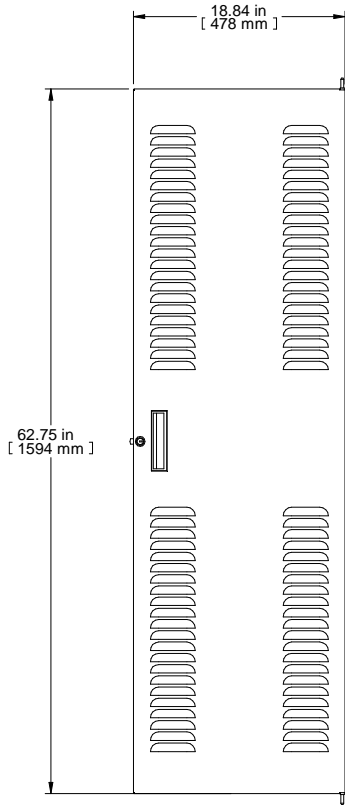

TOP VIEW

FRONT VIEW

R.S. VIEW

REAR VIEW

ISOMETRIC

PART NUMBERS	
RSDL19063BK1	PAINTED BLACK TEXTURED
RSDL19063LG1	PAINTED LIGHT GRAY TEXTURED
NOTES	
See Hammond Website for More Information	
Français	
Pour tous les détails sur nos produits, svp veuillez consulter notre site www.hammondmfg.com	
Data subject to change without notice. Isometric drawing not to scale.	
Les données sont sujettes à changement sans préavis.	

www.hammondmfg.com

PART NO.

RSDL19063