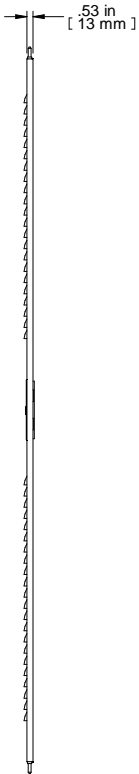

TOP VIEW

FRONT VIEW

R.S. VIEW

REAR VIEW

ISOMETRIC

PART NUMBERS	
RSDL19063BK1	PAINTED BLACK TEXTURED
RSDL19063LG1	PAINTED LIGHT GRAY TEXTURED
NOTES	
See Hammond Website for More Information	
Français	
Pour tous les détails sur nos produits, svp veuillez consulter notre site www.hammondmfg.com	
Data subject to change without notice. Isometric drawing not to scale.	
Les données sont sujettes à changement sans préavis.	

www.hammondmfg.com

PART NO.

RSDL19063