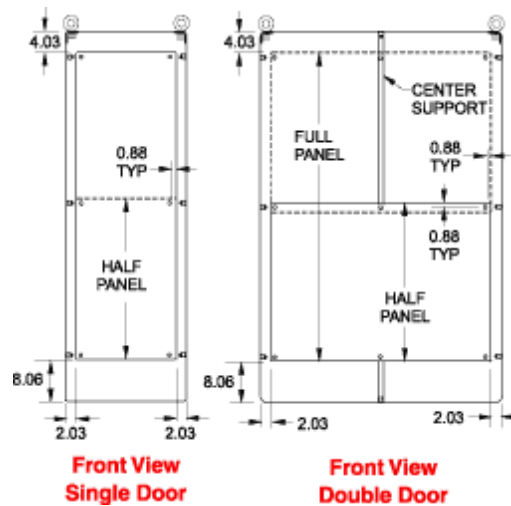

Des produits de qualité. L'excellence du service.

Panneaux intérieurs

Armoires des séries 1418FS et HN4FS

- Tôle d'acier de calibre 10 ou 12.
- Tous les panneaux double largeur sont en acier de calibre 10.
- Les panneaux de largeur sont offerts en modèles pleine hauteur ou mi-hauteur.
- La panneaux de profondeur sont offerts uniquement en modèles pleine hauteur.
- Les panneaux de profondeur et de largeur sont livrés avec toute la quincaillerie d'assemblage et un support central, s'il y a lieu.
- Les demi-panneaux peuvent être montés dans la moitié supérieure ou inférieure de l'armoire.
- Fini blanc.

Single Door Width Panels

Steel	Galv. Steel			Panel
Part No.	Part No.	Description	Enclosure	Size
60TWF	60TWF	Full Panel	60 x 24	48.00 x 20
60TWH	60TWH	Half Panel		24.87 x 20
72WF	72WF	Full Panel	72 x 24	60.00 x 20
72WH	72WH	Half Panel		30.87 x 20
90YWF	90YWF	Full Panel	90 x 24	78.00 x 20
90YWH	90YWH	Half Panel		39.87 x 20
72XF	72XF	Full Panel	72 x 30	60.00 x 26
72XH	72XH	Half Panel		30.87 x 26
60TYF	60TYF	Full Panel	60 x 36	48.00 x 32
60TYH	60TYH	Half Panel		24.87 x 32
72YF	72YF	Full Panel	72 x 36	60.00 x 32
72YH	72YH	Half Panel		30.87 x 32
90YF	90YF	Full Panel	90 x 36	78.00 x 32
90YH	90YH	Half Panel		39.87 x 32

Double Door Width Panels

Steel		Galv. Steel			
Part No.	Part No.	Description	Enclosure	Panel Size	
60AWFW	60AWFWG	Full Panel	60 x 48	48.00 x 44	
60AWHW	60AWHWG	Half Panel		24.88 x 44	
72ZFW	72ZFWG	Full Panel	72 x 48	60.00 x 44	
72ZHW	72ZHWG	Half Panel		30.88 x 44	
72ZFW	72ZFWG	Full Panel	72 x 60	60.00 x 56	
72ZHW	72ZHWG	Half Panel		30.88 x 56	
72ZYFW	72ZYFWG	Full Panel	72 x 72	60.00 x 68	
72ZYHW	72ZYHWG	Half Panel		30.88 x 68	
90BFW	90BFWG	Full Panel	90 x 48	78.00 x 44	
90BHW	90BHWG	Half Panel		39.88 x 44	
90BYFW	90BYFWG	Full Panel	90 x 72	78.00 x 68	
90BYHW	90BYHWG	Half Panel		39.88 x 68	