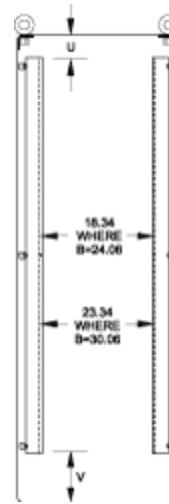

Des produits de qualité. L'excellence du service.

Rails de montage de panneau pour armoires autoportantes

Armoires des séries 1418FS et HN4FS

- Pour montage sur bâti de 19 ou de 24 po.
- Vendus par paires.
- Tôle d'acier de calibre 10.
- Forés et taraudés 10-32 avec espacements EIA de 0,5 po - 0,63 po - 0,63 po - 0,5 po.
- Fini blanc.

Accessoires

- Quincaillerie d'assemblage 10-32

Part No.	Panel Description	Enclosure	Width	RU	Height Panel	U	V
1418TFHP	Full Height	60 x 24	19.00	28	49.00	3.78	7.78
1418THHP	Half Height			15	26.25	3.59	7.59
1418WFHP	Full Height	72 x 24	19.00	35	61.25	3.66	7.66
1418WHHP	Half Height			18	31.50	3.97	7.67
1418XFHP	Full Height	72 x 30	24.00	35	61.25	3.66	7.66
1418XHHP	Half Height			18	31.50	3.97	7.67
1418YYFHP	Full Height	90 x 24	19.00	45	78.75	3.91	7.91
1418YYHHP	Half Height			23	40.25	4.09	8.09