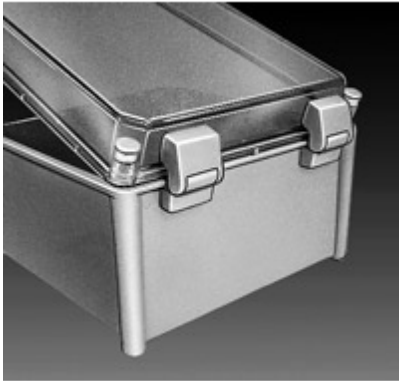

- S'adaptent à toutes les dimensions d'armoire de la série PB.
- Les charnières extérieures ont un angle d'ouverture de 180 °.
- Faites de polyamide et de fibre de verre.
- Maintiennent l'indice de protection lorsqu'elles sont installées.
- Vendues par paires.
- S'installent facilement sur place.